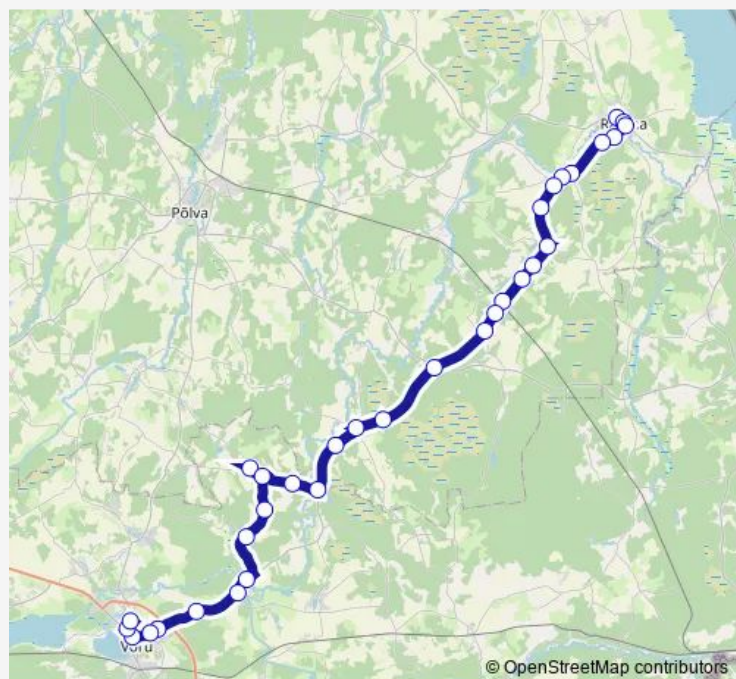

Piiri

### Route schedule

Rápina bussijaam — Võru bussijaam

Monday	—
Tuesday	07:30
Wednesday	07:30
Thursday	—
Friday	—
Saturday	—
Sunday	—

### Route info

Direction: Rápina bussijaam

Stops: 33

Trip Duration: 1 hour 5 min

© OpenStreetMap contributors

24f — Rápina - Veriora - Leevi - Tsolgo - Võru

Tsolgo kool

Tsolgo