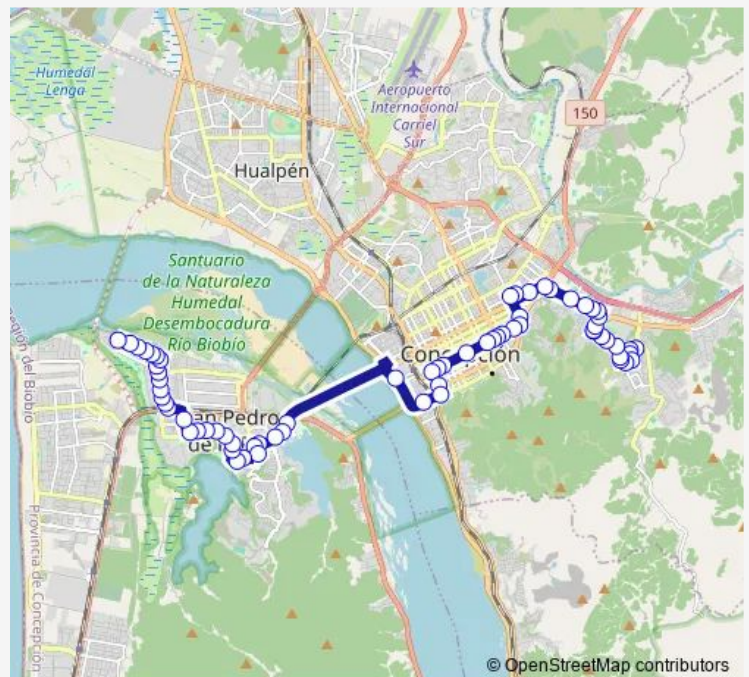

Wednesday 06:00-23:30

Thursday 06:00-23:30

Friday 06:00-23:30

Saturday 06:00-23:30

Sunday 06:00-23:30

Route info

Direction: Calle Cuatro - Pje 21

Stops: 68

Trip Duration: 0 hour 43 min

24f — Candelaria

Pelantaro - Las Heras

Las Heras - Lientur

Lientur - Barros Arana

Roosevelt - Bdo O'Higgins

Bdo O'Higgins - Galvarino

O'Higgins - entre Lautaro y Janequeo