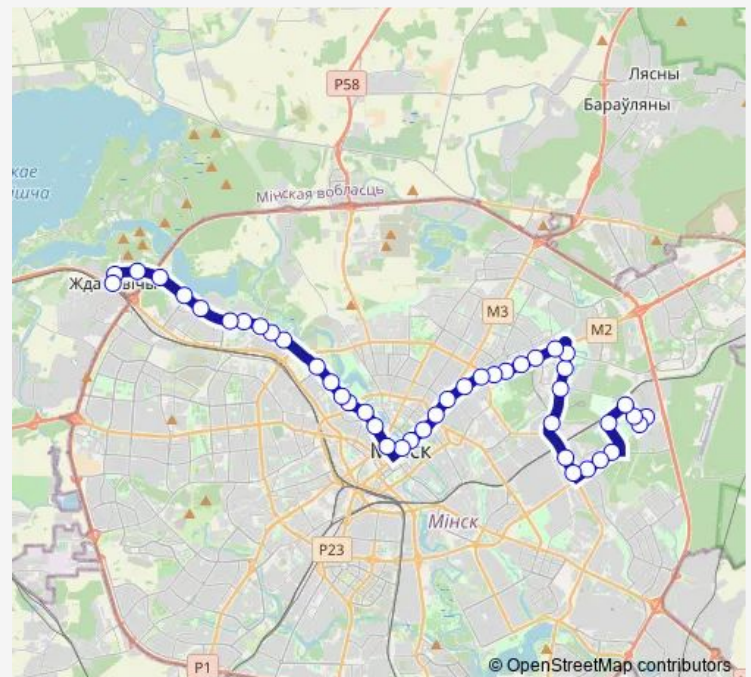

пл. Калинина

Дом печати

Петруся Бровки

Route schedule

Степянка — чыг. ст. Ждановічы

Monday 06:00-21:45

Tuesday 06:00-21:45

Wednesday 06:00-21:45

Thursday 06:00-21:45

Friday 06:00-21:45

Saturday 06:30-21:19

Sunday 06:30-21:19

Route info

Direction: Степянка

Stops: 44

Trip Duration: 1 hour 26 min

■ 1119

BusMaps

пл. Якуба Коласа

Козлова

пл. Победы

Янки Купалы

ст.м. Октябрьская

пл. Свободы