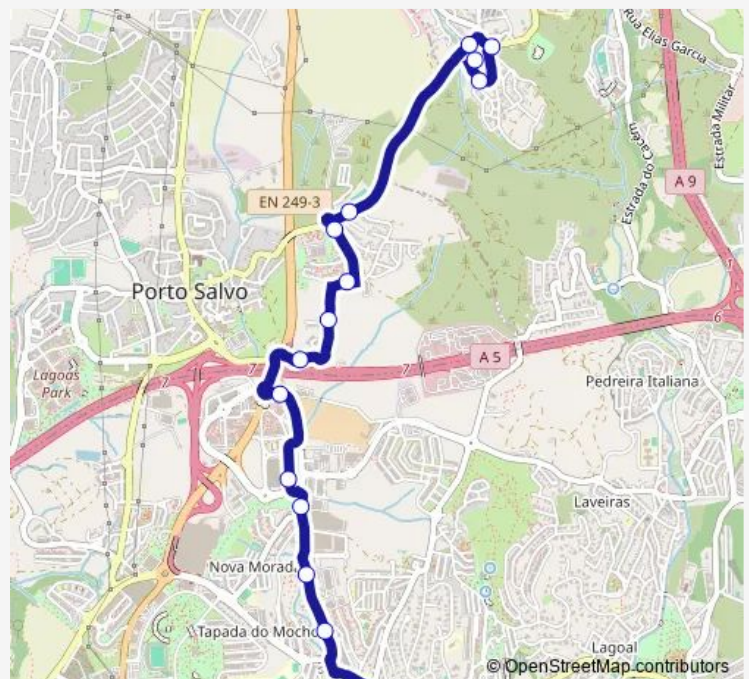

Thursday 05:35

Friday 05:35

Saturday —

Sunday —

Route info

Direction: Leceia (Rotunda Idade Cobre)

Stops: 12

Trip Duration: 0 hour 10 min

Direction

Paço De Arcos (Estação Norte) — Leceia (Igreja)

13 stops

[Open route schedule](#)

Paço De Arcos (Estação Norte)

Estr Paço Arcos (Cc)

Estr Paço Arcos (Veolia)

Estr Paço Arcos (Supermercado)