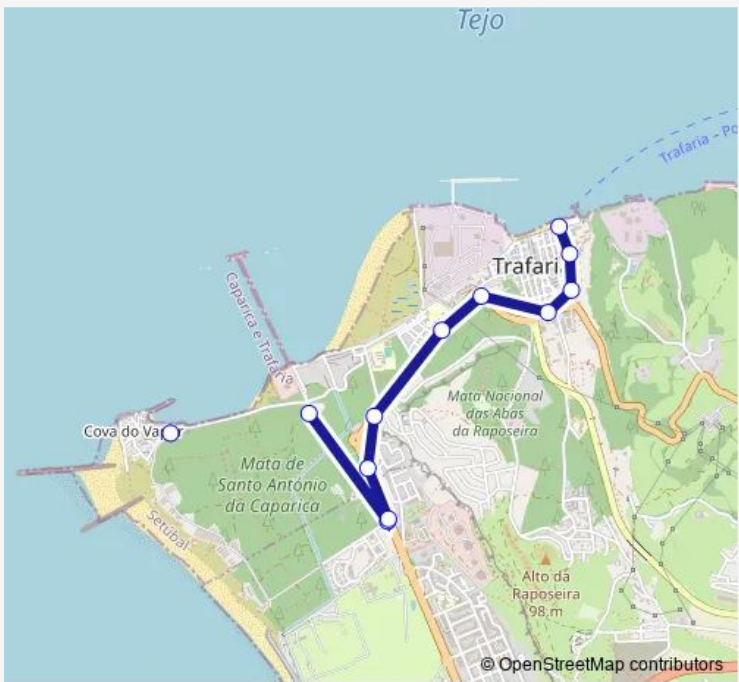

Bus 171 - Cova DO Vapor - Trafaria

[Go to website](#)

Direction
 Cova Vapor (R Parque 149) Posto Edp — Trafaria (Lgo Porto Lisboa) Terminal

12 stops

[Open route schedule](#)

- Cova Vapor (R Parque 149) Posto Edp
- Cova Vapor (R Mário Viegas) Fte Portão Marinha
- Costa Caparica (EN 10-1 Fte 129a) S João Caparica
- Costa Caparica (EN 10-1 129a)
- Costa Caparica (EN 10-1 1)
- Trafaria (EN 10-1) S Pedro Trafaria 123
- Trafaria (EN 10-1) B Pescadores (Fte Esc Básica)
- Trafaria (R Artilharia Costa) Fte Gnr
- Trafaria (R Artilharia Costa) Fte Posto Cipol
- Trafaria (Avª Bulhão Pato 67)
- Trafaria (Avª Bulhão Pato 29)
- Trafaria (Lgo Porto Lisboa) Terminal

Route schedule
 Cova Vapor (R Parque 149) Posto Edp — Trafaria (Lgo Porto Lisboa) Terminal

Monday	06:50-19:45
Tuesday	06:50-19:45
Wednesday	06:50-19:45
Thursday	06:50-19:45
Friday	06:50-19:45
Saturday	—
Sunday	—

Route info

Direction: Cova Vapor (R Parque 149) Posto Edp

Stops: 12

Trip Duration: 0 hour 10 min

Bus time schedules and route maps are available in an offline PDF at busmaps.com. Use the busmaps.com website to see live bus times, train schedule or subway schedule, and step-by-step directions for all public transit in Lisbon