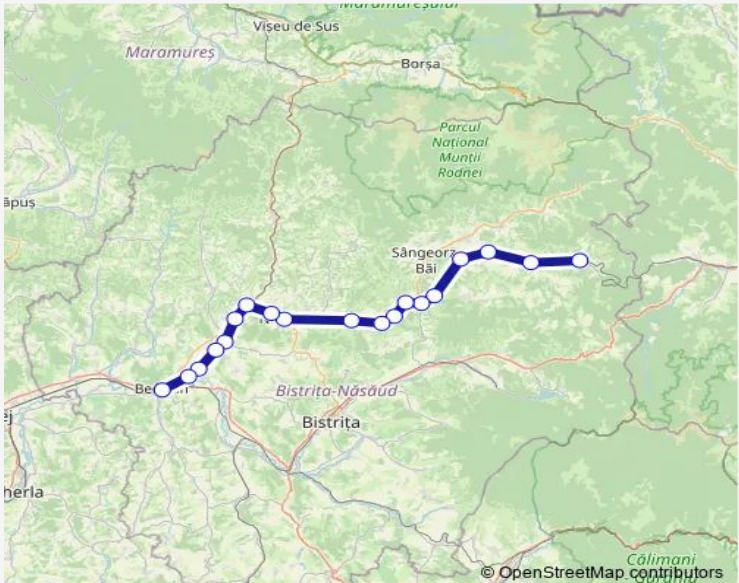

Rail R: Lunca Ilvei - Beclean pe Someș R: Lunca Ilvei - Ilva Mare Hm. - Măgura Ilvei Hm. - Poiana Ilvei - Leșu Ilvei Hm. - Strâmba h. - Ilva Mică - Podereia Feldrului h. - Feldru Hm. - Nepos h. - Năsăud - Năsăud h. - Salva - Mititei h. - Nimigea Hm. - Nimigea h. - Mogoșeni Hm. - Cociu h. - Beclean pe Someș

[Go to website](#)

Direction
Lunca Ilvei — Beclean pe Someș

19 stops

[Open route schedule](#)

- Lunca Ilvei
- Ilva Mare Hm.
- Măgura Ilvei Hm.
- Poiana Ilvei
- Leșu Ilvei Hm.
- Strâmba h.
- Ilva Mică
- Podereia Feldrului h.
- Feldru Hm.
- Nepos h.
- Năsăud
- Năsăud h.
- Salva
- Mititei h.
- Nimigea Hm.
- Nimigea h.
- Mogoșeni Hm.
- Cociu h.

Route schedule
Lunca Ilvei — Beclean pe Someș

Monday	17:25
Tuesday	17:25
Wednesday	17:25
Thursday	17:25
Friday	17:25
Saturday	17:25
Sunday	17:25

Route info

Direction: Lunca Ilvei

Stops: 19

Trip Duration: 2 hour 5 min