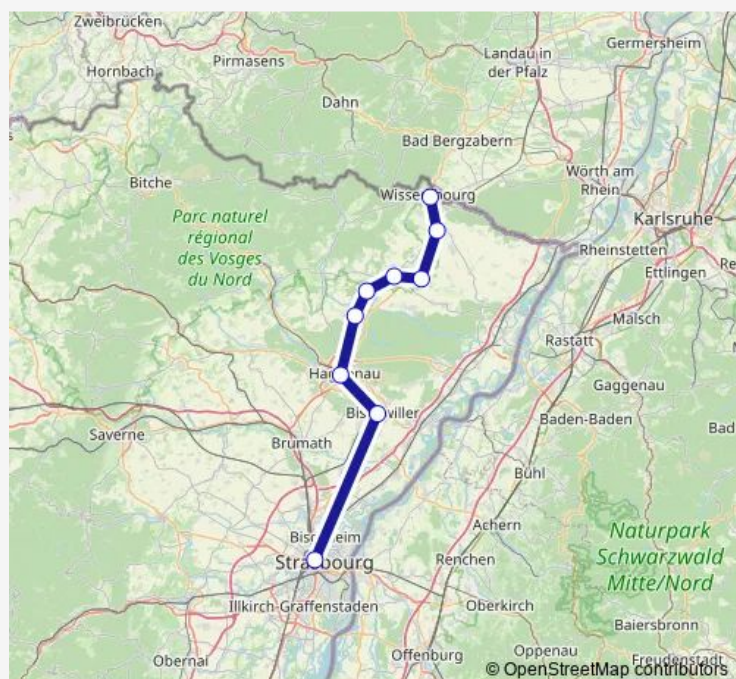

Rail C37+ Strasbourg - Wissembourg

[Go to website](#)

Direction

Haguenau — Wissembourg

7 stops

[Open route schedule](#)

Haguenau

Walbourg

Tuesday 13:05

Wednesday 13:05

Thursday 13:05

Friday 13:05

Saturday —

Sunday —

Route info

Direction: Haguenau

Stops: 7

Trip Duration: 1 hour 2 min

Direction

Wissembourg — Strasbourg

9 stops

[Open route schedule](#)

Wissembourg

Riedseltz

Hoffen

Sultz-sous-Forêts

Hoelschloch-Surbourg

Walbourg

Haguenau

Bischwiller

Strasbourg

Route schedule