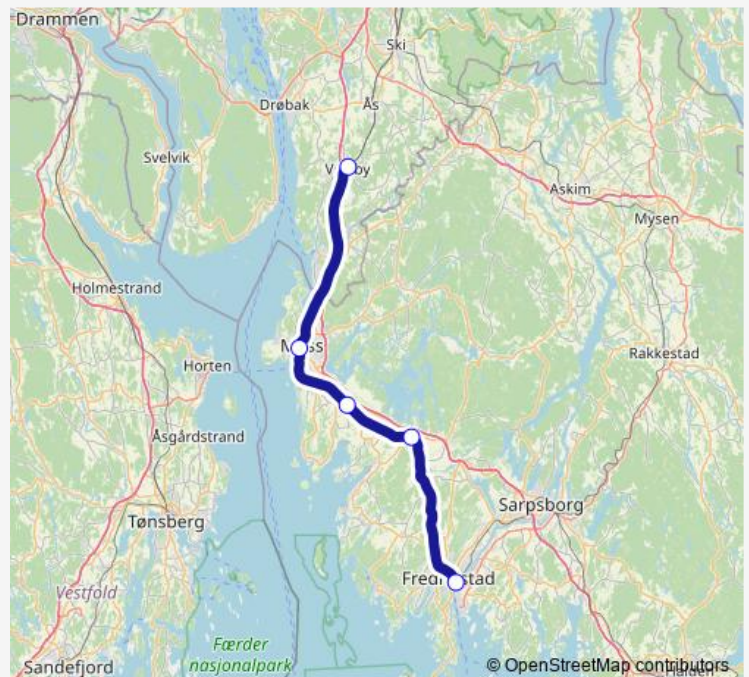

Rail Rx20 Oslo S-Halden-Göteborg

[Go to website](#)

Direction

Rygge stasjon — Oslo S

4 stops

[Open route schedule](#)

Rygge stasjon

Moss stasjon

Ski stasjon

Oslo S

Route schedule

Rygge stasjon — Oslo S

Monday	—
Tuesday	—
Wednesday	—
Thursday	—
Friday	—
Saturday	—
Sunday	16:28

Route info

Direction: Rygge stasjon

Stops: 4

Trip Duration: 0 hour 40 min

Rx20 — Oslo S-Halden-Göteborg

Direction

Fredrikstad stasjon — Oslo Tollbugata

4 stops

[Open route schedule](#)

Fredrikstad stasjon

Moss stasjon