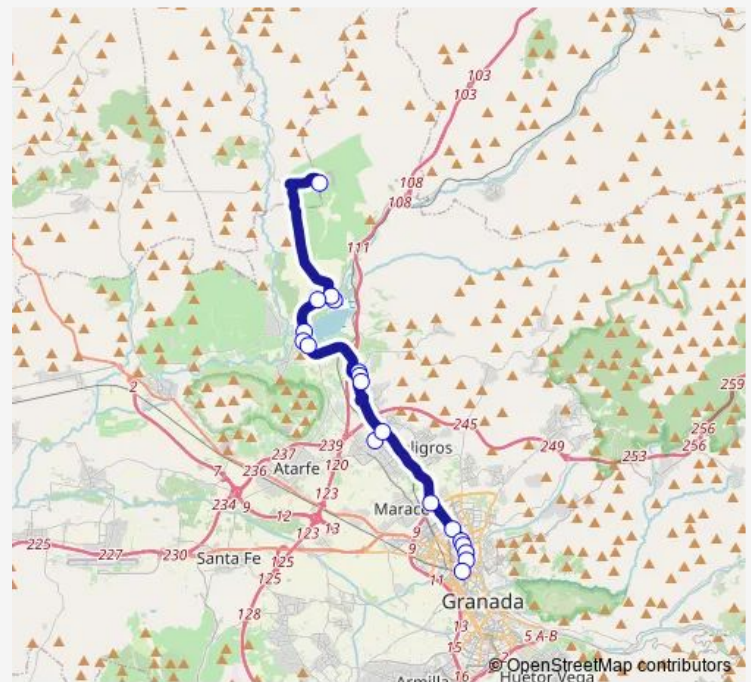

Bus 0117 Granada - P.Cubillas

[Go to website](#)

Direction

Centro Penitenciario De Albolote — Avda. Andaluces

20 stops

[Open route schedule](#)

Centro Penitenciario De Albolote

Urb. Cubillas 1

Urb. Cubillas 2

Urb. Cubillas 1 V

Urb. Llanos De Silva 1 V

Embalse De Cubillas V

Residencia V

Camping V

Acceso Al Chaparral V

El Chaparral 2 V

El Chaparral 1 V

Baza 1

Acceso A Albolote V

Acceso A Maracena V

Estación De Autobuses 1 V

Avda. De Juan Pablo Ii 2

Avda. De Juan Pablo Ii 1 V

Avda. De Madrid 2 V

Doctor Olóriz

Avda. Andaluces

Route schedule

Centro Penitenciario De Albolote — Avda. Andaluces

Monday 07:15-21:45

Tuesday 07:15-21:45

Wednesday 07:15-21:45

Thursday 07:15-21:45

Friday 07:15-21:45

Saturday 08:00-22:30

Sunday 08:00-19:15

Route info

Direction: Centro Penitenciario De Albolote

Stops: 20

Trip Duration: 0 hour 45 min

0117 — Granada - P.Cubillas

BusMaps