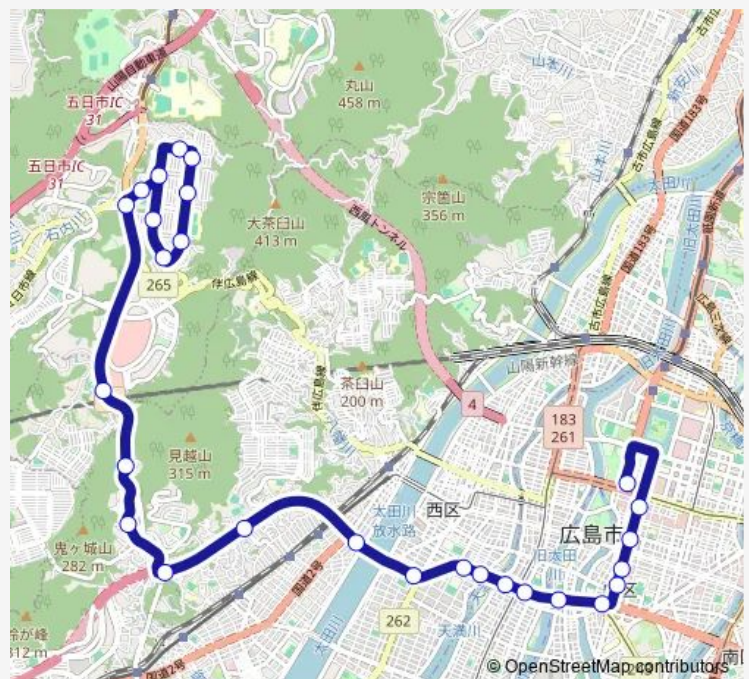

Bus 61-2 五月が丘団地・免許センター・ジ アウトレット- 広島・ そらの線

[Go to website](#)

Direction

広島バスセンター — 五月が丘三丁目

27 stops

[Open route schedule](#)

広島バスセンター

本通り

袋町

中電前

市役所前

大手町四丁目

加古町

舟入本町

新観音橋東

新観音橋西

観音本町

旭橋入口

旭橋西

古江

田方

田方が丘団地

田方東陽台

山田入口

石内原田

五月が丘公園前

五月が丘四丁目

Route schedule

広島バスセンター — 五月が丘三丁目

Monday 17:33-20:40

Tuesday 17:33-20:40

Wednesday 17:33-20:40

Thursday 17:33-20:40

Friday 17:33-20:40

Saturday —

Sunday —

Route info

Direction: 広島バスセンター

Stops: 27

Trip Duration: 0 hour 41 min

■ 61-2 — 五月が丘団地・免許センター・ジ アウトレット広島・ そらの線