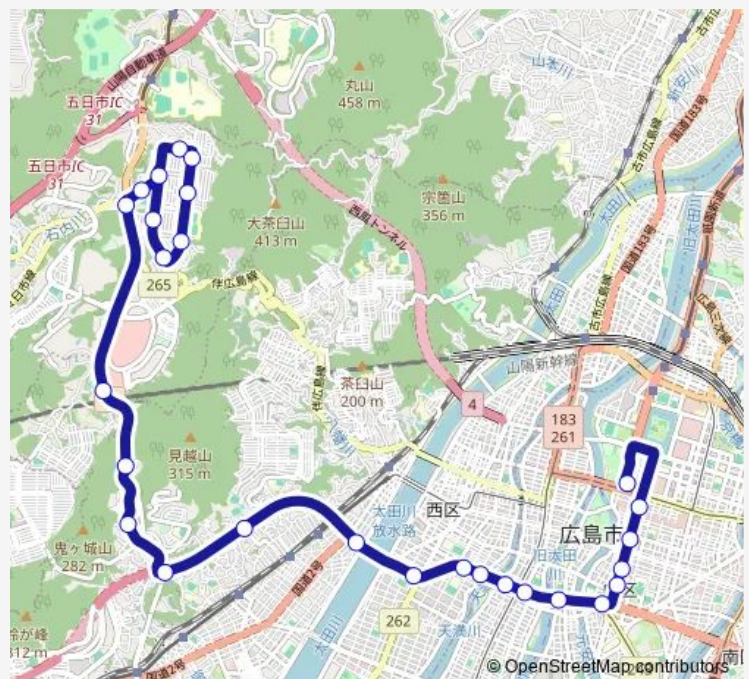

Thursday 17:33-20:40

Friday 17:33-20:40

Saturday —

Sunday —

Route info

Direction: 広島バスセンター

Stops: 27

Trip Duration: 0 hour 41 min