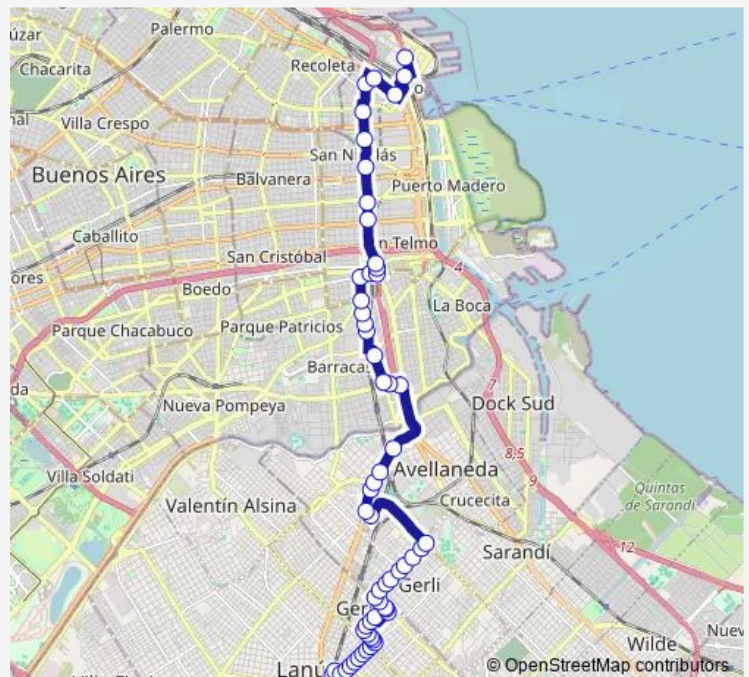

1113 Vieytes

437 SAN Antonio

2062 California

Route schedule

Calle 2 - Retiro — Anatole France 1901-1999

Monday 00:24-23:30

Tuesday 00:39-23:30

Wednesday 00:24-23:30

Thursday 00:39-23:30

Friday 00:24-23:30

Saturday 00:24-23:30

Sunday 00:24-23:30

Route info

Direction: Calle 2 - Retiro

Stops: 61

Trip Duration: 1 hour 13 min

100A — Jnamba100

1960 Herrera

AVENIDA HIPÓLITO YRIGOYEN 392

Avenida Hipólito Yrigoyen 551-599

Avenida Hipólito Yrigoyen 701-779

Avenida Hipólito Yrigoyen 1291

GUTENBERG 1401-1499

Avenida Crisólogo Larralde 865

Sunday 00:24-23:30

Route info

Direction: 29 DE Septiembre 1901-1999

Stops: 61

Trip Duration: 1 hour 14 min

Coronel Lacarra 2102-2200

Coronel Lacarra 1922

Coronel Lacarra 1810