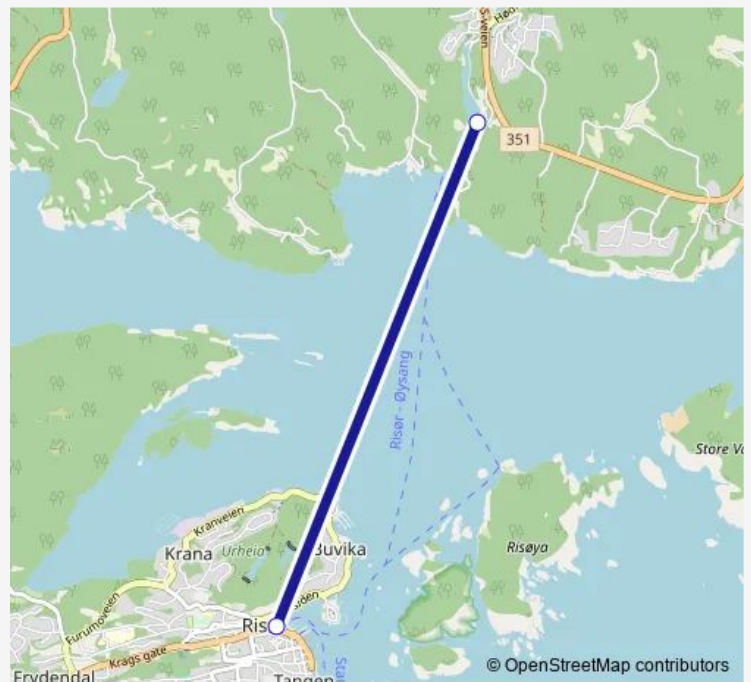

### Direction

Risør Øisangbrygga — Øysang ferjekai

2 stops

[Open route schedule](#)

Risør Øisangbrygga

Øysang ferjekai

### Route schedule

Risør Øisangbrygga — Øysang ferjekai

Monday	08:25-17:15
Tuesday	08:25-17:15
Wednesday	08:25-17:15
Thursday	08:25-17:15
Friday	08:25-17:15
Saturday	10:30-14:00
Sunday	—

### Route info

Direction: Risør Øisangbrygga

Stops: 2

Trip Duration: 0 hour 25 min

■ 197 — Øysang-Risør

**Direction**

Øysang ferjekai — Risør Øisangbrygga

2 stops