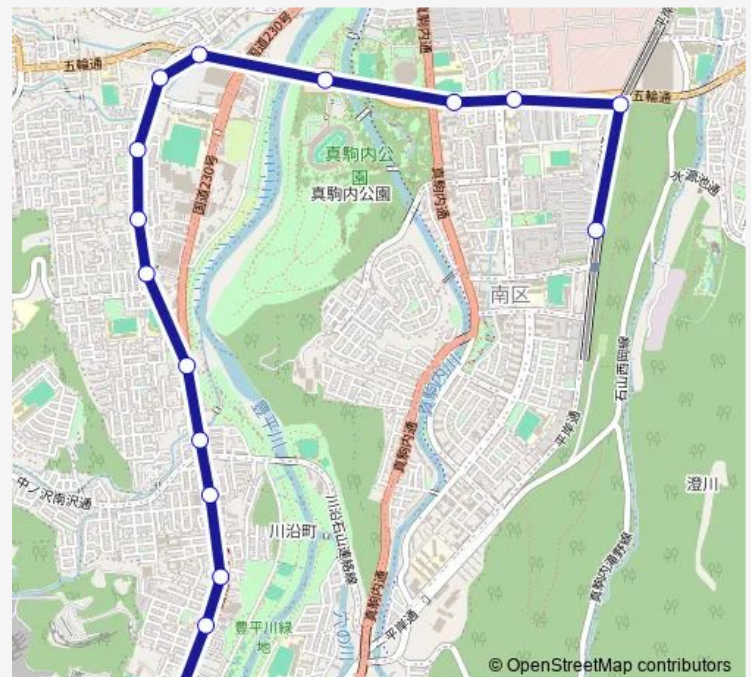

真駒内駅 — 硬石山

Monday 06:40-21:50

Tuesday 06:40-21:50

Wednesday 06:40-21:50

Thursday 06:40-21:50

Friday 06:40-21:50

Saturday 06:40-21:45

Sunday 06:40-21:45

Route info

Direction: 真駒内駅

Stops: 17

Trip Duration: 0 hour 26 min

■ 南 9 5 真駒内駅 ~ 硬石山

Direction

硬石山 — 真駒内駅

16 stops