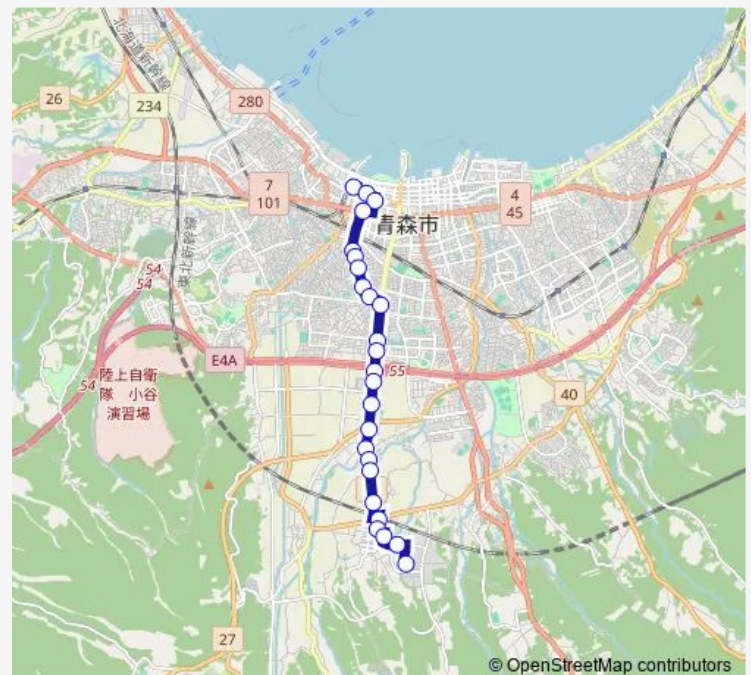

八甲通り

古川 ㊦のりば

南旭町

常盤町

甲田町

甲田中学校通り

南片岡

大野十文字

Thursday 07:21

Friday 07:21

Saturday 07:18-16:54

Sunday 07:18-16:54

Route info

Direction: 青森駅 ㊦のりば

Stops: 25

Trip Duration: 0 hour 41 min

M38 旭町通り線

BusMaps

流通団地

野木宿舎前

南部工業団地入口

南部工業団地

M38 旭町通り線 Bus time schedules and route maps are available in an offline PDF at busmaps.com. Use the busmaps.com website to see live bus times, train schedule or subway schedule, and step-by-step directions for all public transit in Aomori