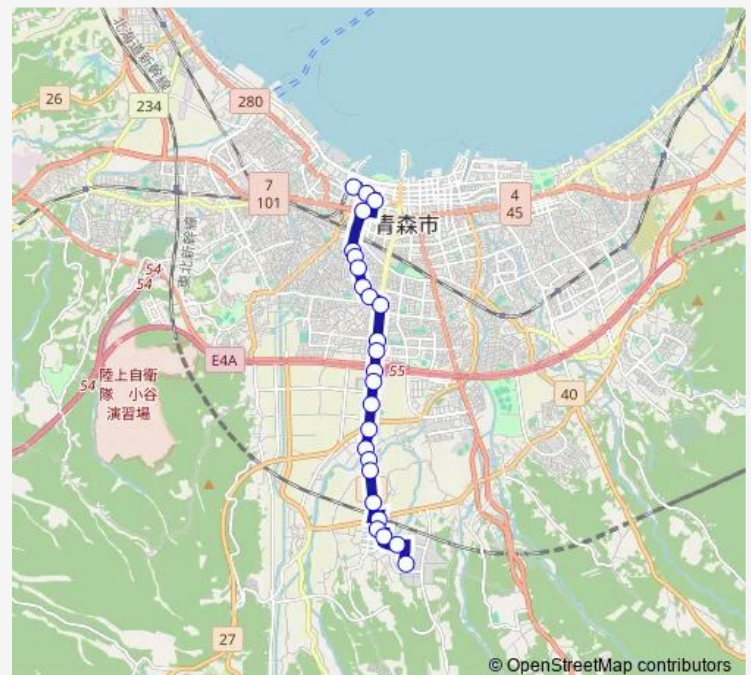

八甲通り

古川 ㊦のりば

南旭町

常盤町

甲田町

甲田中学校通り

南片岡

大野十文字

Thursday 07:18

Friday 07:18

Saturday 07:24-17:02

Sunday 07:24-17:02

Route info

Direction: 青森駅 ㊦のりば

Stops: 25

Trip Duration: 0 hour 41 min

M38 旭町通り線

BusMaps

流通団地

野木宿舎前

南部工業団地入口

南部工業団地

M38 旭町通り線 Bus time schedules and route maps are available in an offline PDF at busmaps.com. Use the busmaps.com website to see live bus times, train schedule or subway schedule, and step-by-step directions for all public transit in Aomori