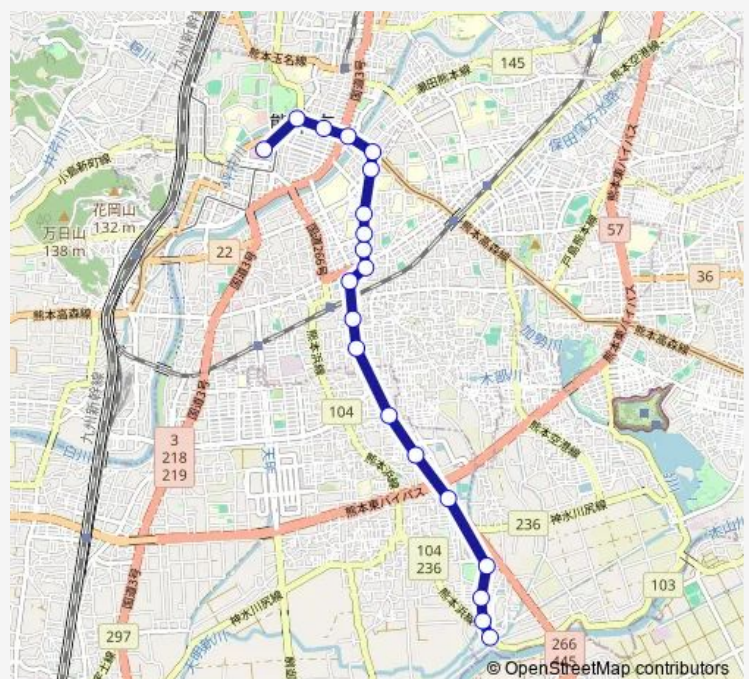

Friday 07:15-08:15

Saturday 07:15

Sunday —

Route info

Direction: 中の瀬車庫

Stops: 20

Trip Duration: 0 hour 44 min

■ P4-3 : 中の瀬車庫→出仲間 (バ) →尚綱校前→
桜町バスターミナル