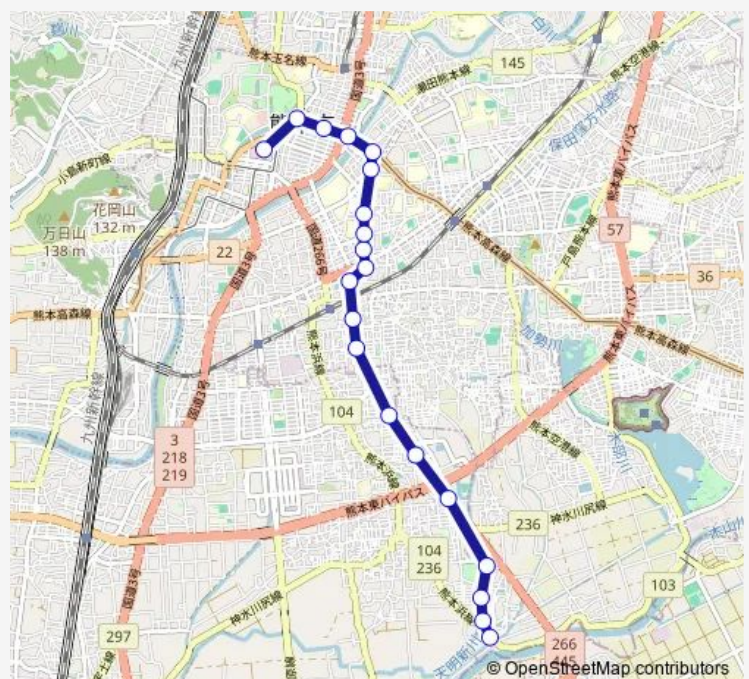

Friday 07:15-07:40

Saturday 07:15

Sunday —

Route info

Direction: 中の瀬車庫

Stops: 20

Trip Duration: 0 hour 33 min

■ P4-3 : 中の瀬車庫→出仲間 (バ) →尚綱校前→桜町バスターミナル