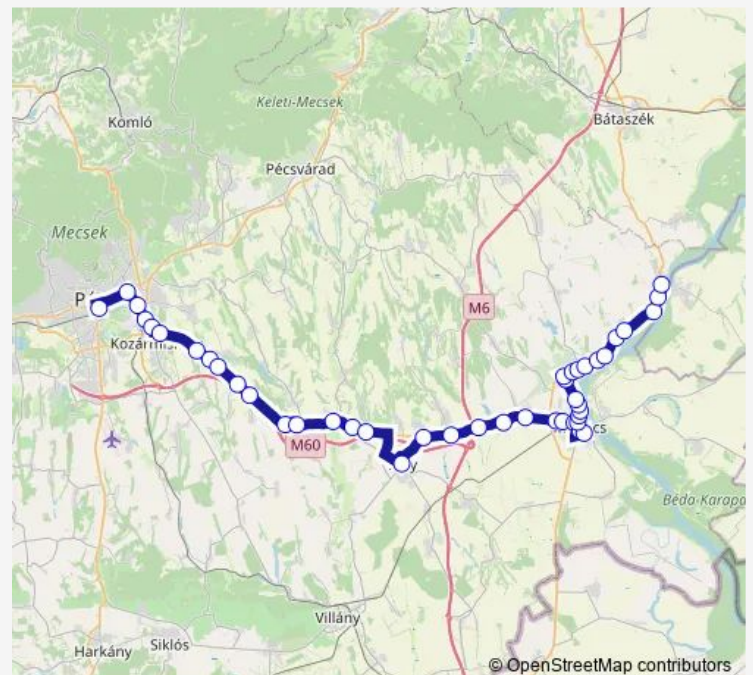

Belvárdgyula, Kisgyula

Szederkény, Rákóczi Ferenc utca

Szederkény, Szőlőhegy

Monyoródi elágazás [3]

Bóly, autóbusz-váróterem

Szajk, Bólyi elágazás [3]

Babarci elágazás [2]

Lánycsók, Bácsfapusztai elágazás [2]

Lánycsók, mezőgazdasági telep

Route schedule

Pécs, autóbusz-állomás — Dunaszekcső, Templom

Monday	18:20
Tuesday	—
Wednesday	—
Thursday	—
Friday	18:20
Saturday	18:20
Sunday	18:20

Route info

Direction: Pécs, autóbusz-állomás

Stops: 44

Trip Duration: 1 hour 29 min

5646 — Pécs - Mohács - Dunaszekcső

Lánycsók, bejárati út

Mohács, Volán-telep

Mohács, Újváros

Mohács, Kórház

Mohács, Rendőrség