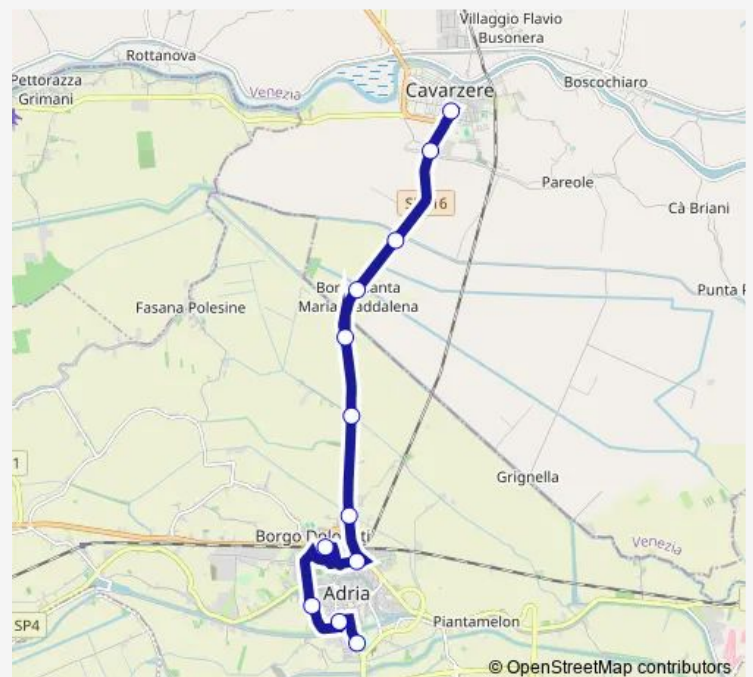

Adria Marconi

Adria Bindola

Adria Sabbioni

Adria Campelli

Cavarzere Passetto

Cavarzere Botta

Cavarzere Ca' Labia

Cavarzere

Route schedule

Adria Errmont — Cavarzere

Monday 08:05-16:15

Tuesday 08:05-16:15

Wednesday 08:05-16:15

Thursday 08:05-16:15

Friday 08:05-16:15

Saturday 08:05-16:15

Sunday —

Route info

Direction: Adria Errmont

Stops: 12

Trip Duration: 0 hour 17 min

58e — Adria Errmont - Cavarzere

Direction

Cavarzere — Adria Errmont

Adria Bindola

Adria Marconi

Adria Fs

Adria Scuole

Adria Ospedale

Adria Errmont

Route schedule

Cavarzere — Adria Errmont