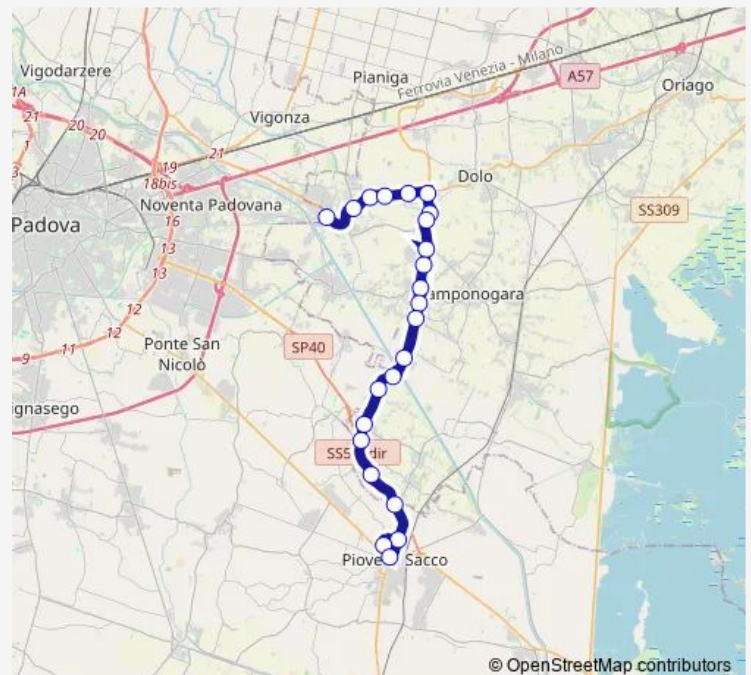

### Direction

Stra Piazza Marconi — Piove di Sacco

23 stops

[Open route schedule](#)

- Stra Piazza Marconi
- Fiesso Barbariga
- Fiesso Pioghella
- Fiesso D'Artico Centro
- Fiesso D'Artico Bandiera
- Fiesso d'Artico Padana
- Paluello
- Paluello Veneto
- Fosso' Zona Industriale
- Fosso' Favalli
- Fosso'
- Foso' Sud Callesette
- Fosso' Bosello
- Sandon
- Sandon Toscana
- Sandon Chiusa
- Liettolì Trentino
- Meucci Alto Adige
- Campolongo Piovega
- Alto Adige Piera
- Piove di Sacco Rotonda

### Route schedule

Stra Piazza Marconi — Piove di Sacco

Monday	07:20
Tuesday	07:20
Wednesday	07:20
Thursday	07:20
Friday	07:20
Saturday	07:20
Sunday	—

### Route info

Direction: Stra Piazza Marconi

Stops: 23

Trip Duration: 0 hour 27 min

Piove di Sacco Scuole

Piove di Sacco

## Direction

Piove di Sacco — Stra Piazza Marconi

25 stops

[Open route schedule](#)

Piove di Sacco

Piove di Sacco Scuole

Piove di Sacco Rotonda

Campolongo Alto Adige