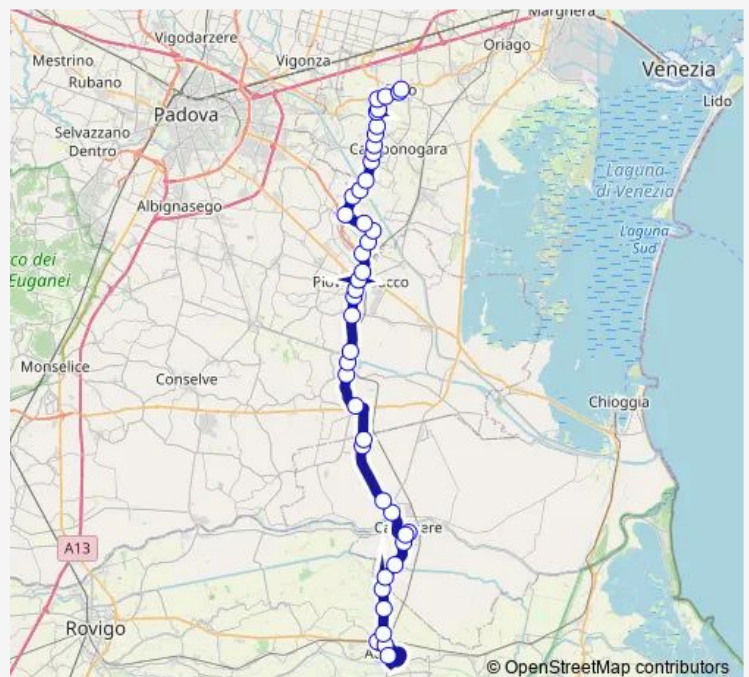

### Direction

Adria Fs — Dolo Centro

43 stops

[Open route schedule](#)

- Adria Fs
- Adria Marconi
- Adria Molinterran
- Adria Bindola
- Adria Sabbioni
- Adria Campelli
- Cavarzere Passetto
- Cavarzere Botta
- Cavarzere Ca' Labia
- Cavarzere
- Cavarzere Margherita
- Cavarzere Ca' Venier
- Cavarzere Coette Alte
- Pegolotte Piera
- Pegolotte
- Villa Del Bosco
- Corezzola Sasso
- Pontelongo Garibaldi
- Pontelongo Stazione
- Arzerello
- Rusteghello

### Route schedule

Adria Fs — Dolo Centro

Monday	13:55
Tuesday	13:55
Wednesday	13:55
Thursday	13:55
Friday	13:55
Saturday	13:55
Sunday	—

### Route info

Direction: Adria Fs

Stops: 43

Trip Duration: 1 hour 1 min

58E — Adria Ospedale - Dolo Centro

Piove di Sacco Ospedale

Piove di Sacco

Piove di Sacco Rotonda

## Direction

Adria Ospedale — Dolo Centro

47 stops

[Open route schedule](#)

Adria Ospedale

Adria Scuole

Adria Fs

Adria Marconi