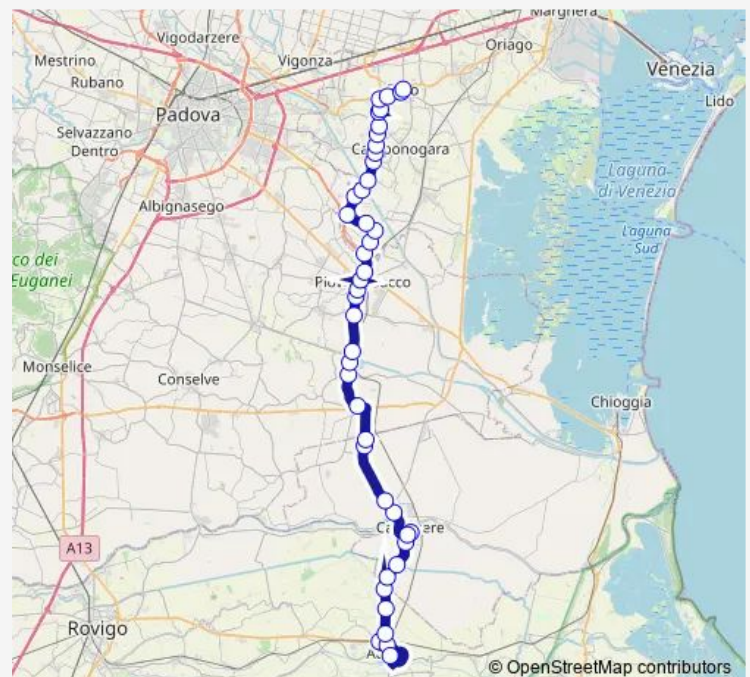

Direction

Adria Fs — Dolo Centro

43 stops

[Open route schedule](#)

- Adria Fs
- Adria Marconi
- Adria Molinterran
- Adria Bindola
- Adria Sabbioni
- Adria Campelli
- Cavarzere Passetto
- Cavarzere Botta
- Cavarzere Ca' Labia
- Cavarzere
- Cavarzere Margherita
- Cavarzere Ca' Venier
- Cavarzere Coette Alte
- Pegolotte Piera
- Pegolotte
- Villa Del Bosco
- Corezzola Sasso
- Pontelongo Garibaldi
- Pontelongo Stazione
- Arzerello
- Rusteghello

Route schedule

Adria Fs — Dolo Centro

Monday	13:55
Tuesday	13:55
Wednesday	13:55
Thursday	13:55
Friday	13:55
Saturday	13:55
Sunday	—

Route info

Direction: Adria Fs

Stops: 43

Trip Duration: 1 hour 1 min

58e — Adria Ospedale - Dolo Centro

Piove di Sacco Ospedale

Piove di Sacco

Piove di Sacco Rotonda

Campolongo Alto Adige

Campolongo 8 Marzo

Campolongo

Campolongo Pordoi

Campolongo Liettoli

Thursday 13:10

Friday 13:10

Saturday 13:10

Sunday —

Route info

Direction: Adria Ospedale

Stops: 47

Trip Duration: 1 hour 6 min