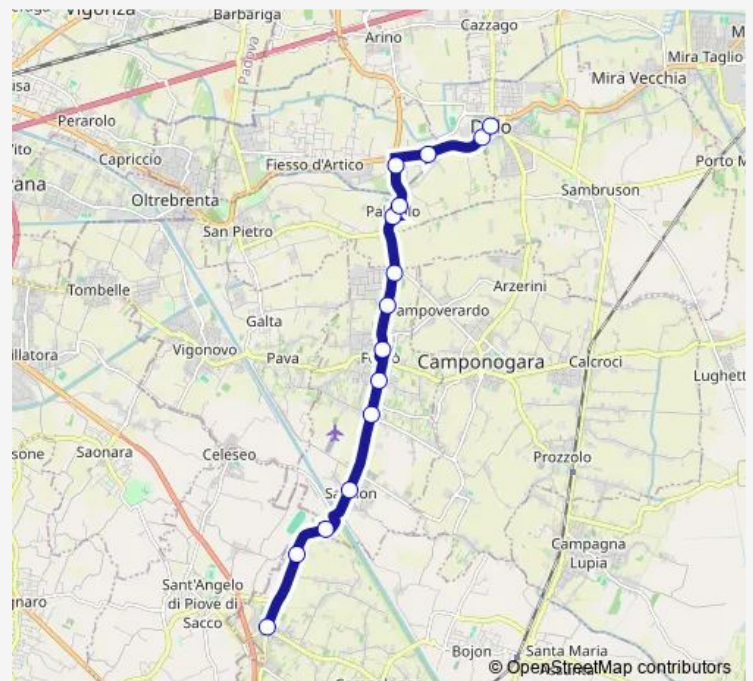

Fosso' Bosello

Sandon

Sandon Toscana

Sandon Chiusa

Liettoli Trentino

Route schedule

Dolo Centro — Liettoli Trentino

Monday 06:25-17:10

Tuesday 06:25-17:10

Wednesday 06:25-17:10

Thursday 06:25-17:10

Friday 06:25-17:10

Saturday —

Sunday —

Route info

Direction: Dolo Centro

Stops: 15

Trip Duration: 0 hour 14 min

58E — Campolongo Liettoli - Dolo Centro

Direction

Campolongo Liettoli — Dolo Centro

15 stops

[Open route schedule](#)

Campolongo Liettoli

Sandon Chiusa

Sandon Toscana

Sandon

Fosso' Bosello

Fosso' Callesette

Fosso'

Fosso' Favalli

Fosso' Zona Industriale