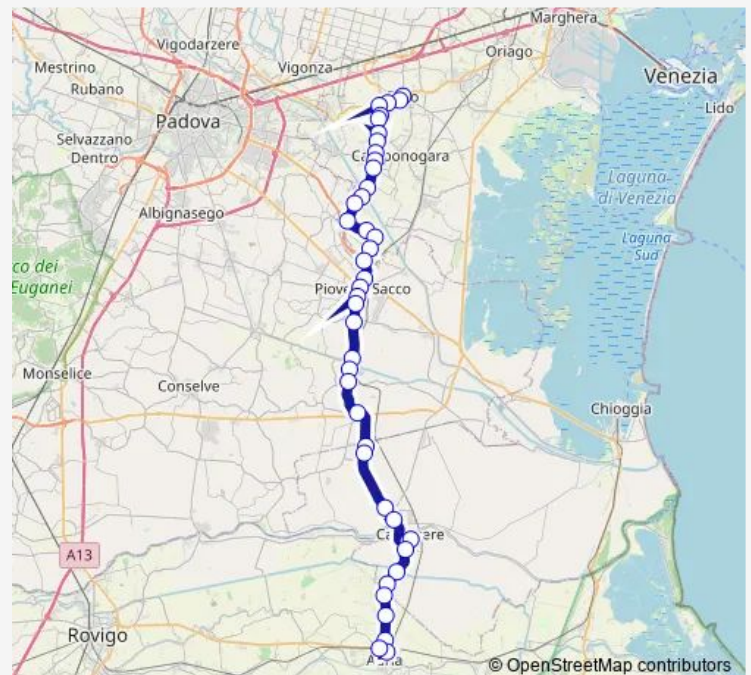

Direction

Adria Fs — Dolo Centro

42 stops

[Open route schedule](#)

- Adria Fs
- Adria Marconi
- Adria Bindola
- Adria Sabbioni
- Adria Campelli
- Cavarzere Passetto
- Cavarzere Botta
- Cavarzere Ca' Labia
- Cavarzere
- Cavarzere Margherita
- Cavarzere Ca' Venier
- Cavarzere Coette Alte
- Pegolotte Piera
- Pegolotte
- Villa Del Bosco
- Corezzola Sasso
- Pontelongo Garibaldi
- Pontelongo Stazione
- Arzerello
- Rusteghello
- Piove di Sacco Ospedale

Route schedule

Adria Fs — Dolo Centro

Monday	—
Tuesday	—
Wednesday	—
Thursday	—
Friday	13:50
Saturday	13:50
Sunday	—

Route info

Direction: Adria Fs

Stops: 42

Trip Duration: 0 hour 57 min

58E — Adria Fs - Dolo Centro

Piove di Sacco

Piove di Sacco Rotonda

Campolongo Alto Adige

Campolongo 8 Marzo

Campolongo

Campolongo Pordoi

Campolongo Liettoli

Sandon Chiusa

Paluello

Fiesso Padana

Fiesso Gemito

Dolo Ospedale

Dolo Centro

Direction

Dolo Centro — Adria Fs

42 stops