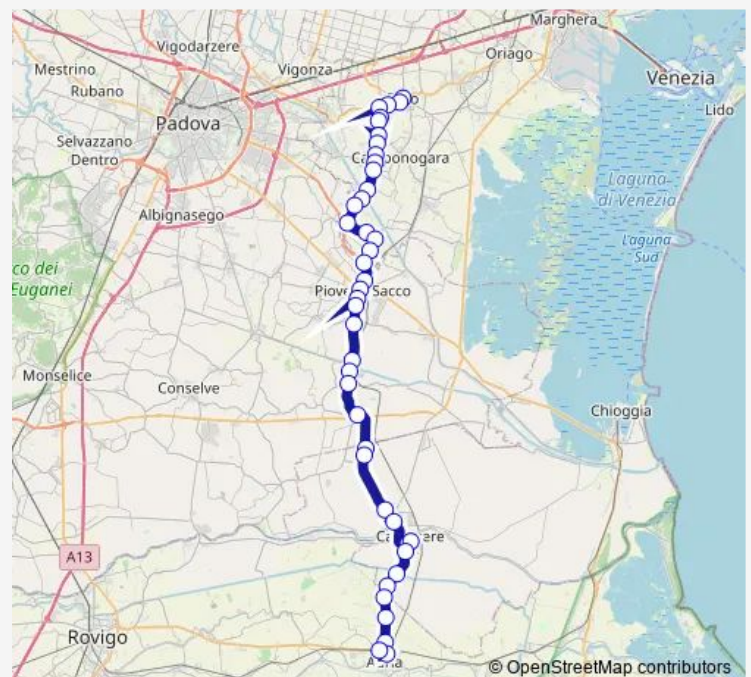

Direction

Adria Fs — Dolo Centro

42 stops

[Open route schedule](#)

- Adria Fs
- Adria Marconi
- Adria Bindola
- Adria Sabbioni
- Adria Campelli
- Cavarzere Passetto
- Cavarzere Botta
- Cavarzere Ca' Labia
- Cavarzere
- Cavarzere Margherita
- Cavarzere Ca' Venier
- Cavarzere Coette Alte
- Pegolotte Piera
- Pegolotte
- Villa Del Bosco
- Corezzola Sasso
- Pontelongo Garibaldi
- Pontelongo Stazione
- Arzerello
- Rusteghello
- Piove di Sacco Ospedale

Route schedule

Adria Fs — Dolo Centro

Monday	13:50
Tuesday	13:50
Wednesday	13:50
Thursday	13:50
Friday	13:50
Saturday	13:50
Sunday	—

Route info

Direction: Adria Fs

Stops: 42

Trip Duration: 0 hour 57 min

Piove di Sacco

Piove di Sacco Rotonda

Campolongo Alto Adige

Campolongo 8 Marzo

Campolongo

Campolongo Pordoi

Campolongo Liettoli

Sandon Chiusa

Sandon Toscana

Fiesso Padana

Fiesso Gemito

Dolo Ospedale

Dolo Centro

Direction

Dolo Centro — Adria Fs

42 stops

[Open route schedule](#)