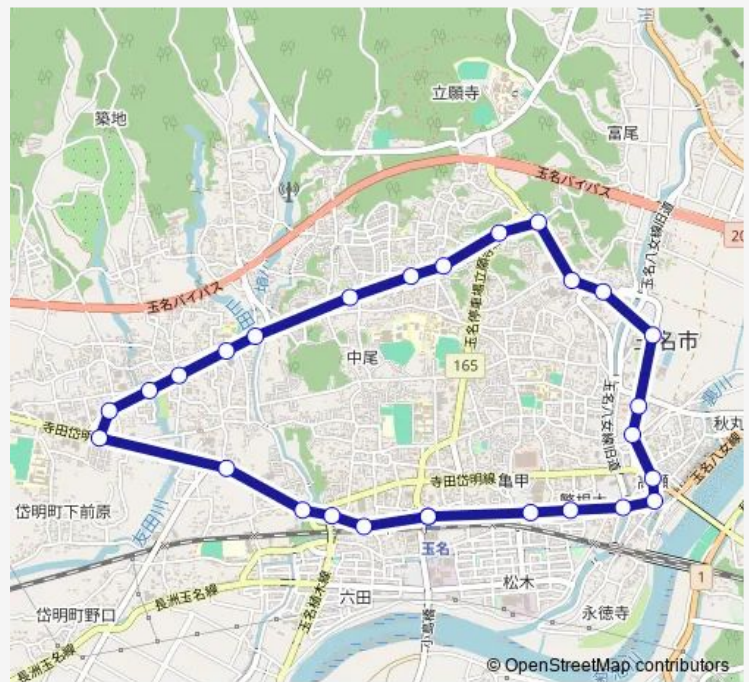

下立願寺

上立願寺

玉名温泉北入口

温泉区

玉名温泉 足湯前

玉名温泉 玉の湯前

玉名市役所前

マルエイ岩崎店前

岩崎橋

### Route schedule

玉名駅前 — 玉名駅前

Monday 07:40-18:40

Tuesday 07:40-18:40

Wednesday 07:40-18:40

Thursday 07:40-18:40

Friday 07:40-18:40

Saturday 07:40-18:40

### Route info

Direction: 玉名駅前

Stops: 27

Trip Duration: 0 hour 24 min

■ 玉名駅前→春出ループ橋 ~ →玉名駅前

BusMaps

玉名中町

玉名下町