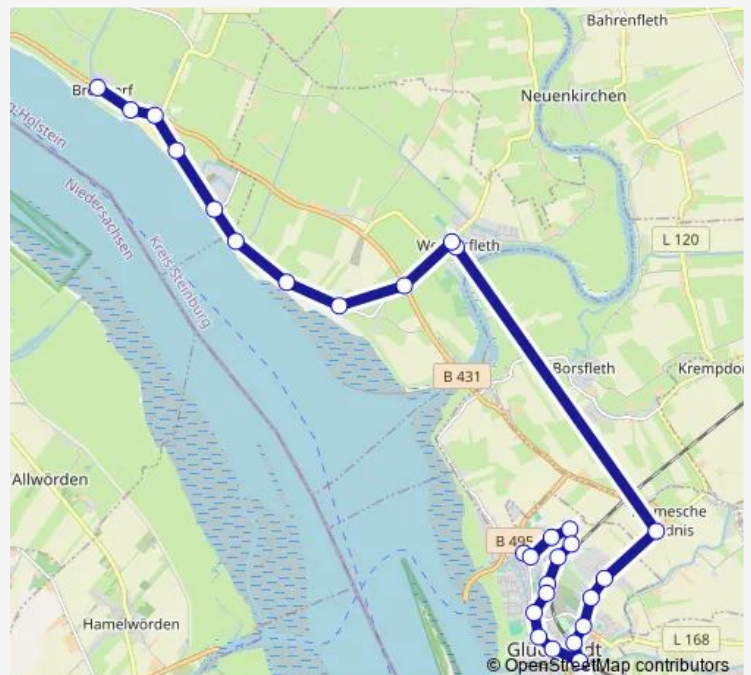

Direction

Brokdorf, An der Wettern — Glückstadt, Elbschule

17 stops

[Open route schedule](#)

Brokdorf, An der Wettern

Brokdorf, Am Teich

Brokdorf, Friedhof

Brokdorf, Osterende 12

Glückstadt, Wiebeke-Kruse-Straße

Glückstadt, Von-Drathen-Weg

Glückstadt, Detlefsengymnasium

Glückstadt, Bürgerschule

Glückstadt, Elbschule

Route schedule

Brokdorf, An der Wettern — Glückstadt, Elbschule

Monday 07:23

Tuesday 07:23

Wednesday 07:23

Thursday 07:23

Friday 07:23

Saturday —

Sunday —

Route info

Direction: Brokdorf, An der Wettern

Stops: 17

Trip Duration: 0 hour 34 min

Direction

Glückstadt, Flensburger Straße — Wewelsfleth, Deichreihe

23 stops

[Open route schedule](#)

Glückstadt, Flensburger Straße

Glückstadt, Stettiner Straße