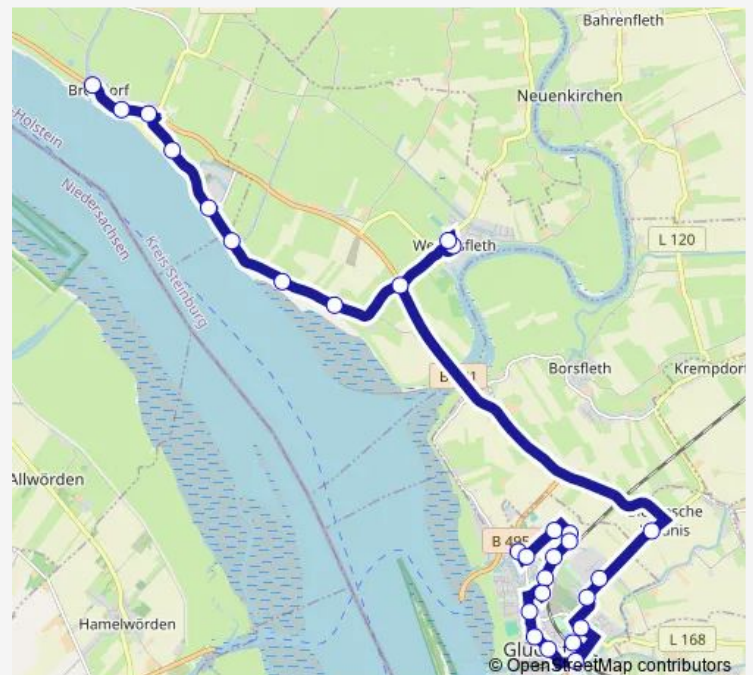

### Direction

Brokdorf, An der Wettern — Glückstadt, Elbschule

17 stops

[Open route schedule](#)

Brokdorf, An der Wettern

Brokdorf, Am Teich

Brokdorf, Friedhof

Brokdorf, Osterende 12

Glückstadt, Wiebeke-Kruse-Straße

Glückstadt, Von-Drathen-Weg

Glückstadt, Detlefsengymnasium

Glückstadt, Bürgerschule

Glückstadt, Elbschule

### Route schedule

Brokdorf, An der Wettern — Glückstadt, Elbschule

Monday 07:23

Tuesday 07:23

Wednesday 07:23

Thursday 07:23

Friday 07:23

Saturday —

### Route info

Direction: Brokdorf, An der Wettern

Stops: 17

Trip Duration: 0 hour 34 min