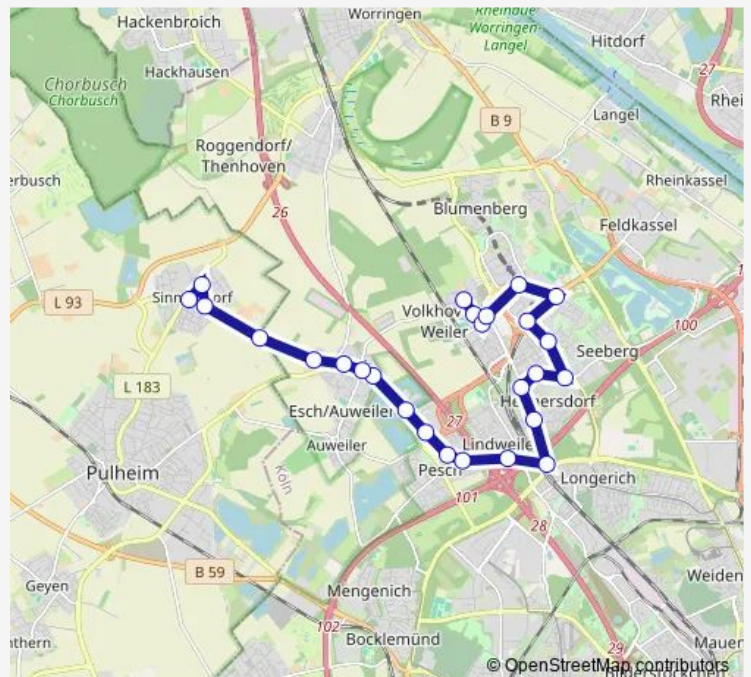

### Direction

Köln Longerich S-Bahn — Köln Chorweiler

8 stops

[Open route schedule](#)

Köln Longerich S-Bahn

Köln Heimersdorf Pulheimer Str.

Köln Heimersdorf Stallagsweg

Köln Heimersdorf Zypressenstr.

Köln Heimersdorf

Köln Heimersdorf

Köln Seeberg Herstattallee

Köln Chorweiler

### Route schedule

Köln Longerich S-Bahn — Köln Chorweiler

Monday 13:18

Tuesday 13:18

Wednesday 13:18

Thursday 13:18

Friday 13:18

Saturday —

### Route info

Direction: Köln Longerich S-Bahn

Stops: 8

Trip Duration: 0 hour 11 min