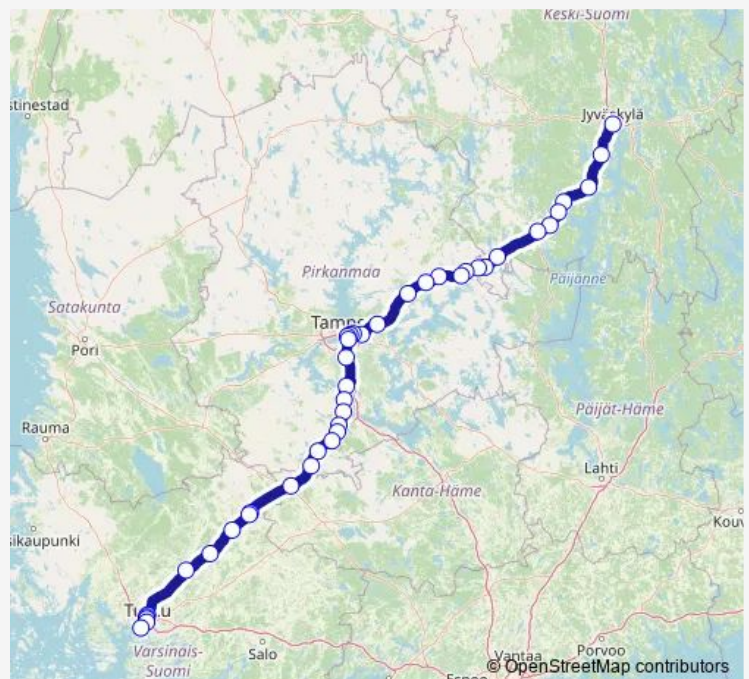

Thursday 15:10

Friday 15:10

Saturday 15:10

Sunday 15:10

Route info

Direction: Jyväskylä Matkakeskus 5

Stops: 41

Trip Duration: 4 hour 45 min

Ob91 — Jyväskylä - Tampere - Turku satama

Sääksjärvi th

Lempäälä th E

Mattila E

Viiala th E

Tipuri vt 9 E

Kylmäkoski th E

Kylmäkoski as th E