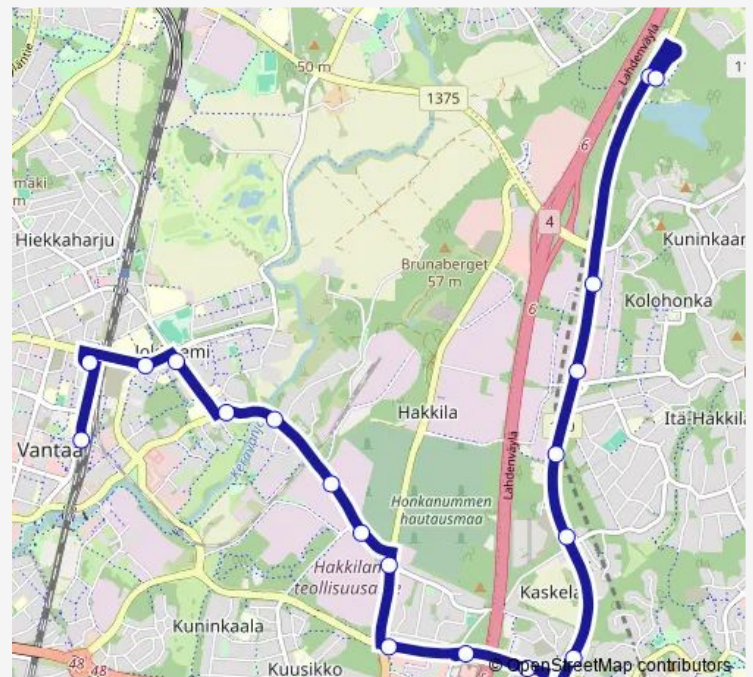

Saturday 09:35-18:35

Sunday 09:35-18:35

Route info

Direction: Tikkurilan matkakesk

Stops: 19

Trip Duration: 0 hour 17 min

712 — Tikkurila - Kuusijärvi

Direction