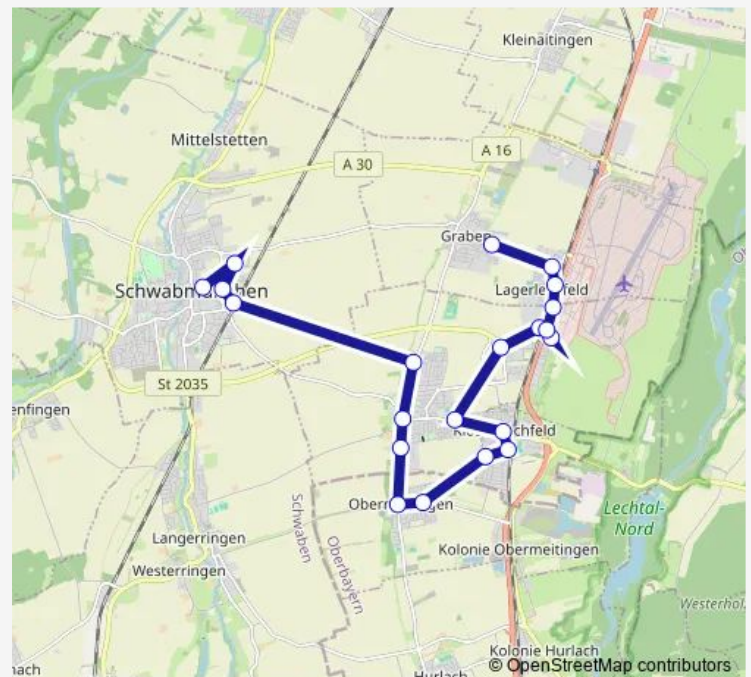

Untermeitingen, Lechring

Unterm., Discothek Pm

Lagerlechfeld, Siedlung

Lagerlechfeld, Süd

Lagerlechfeld, Bahnhofstraße

Lagerlechfeld, Blumenstraße

Graben, Ost

Route schedule

Schwabm., Festplatz — Graben, Ost

Monday —

Tuesday —

Wednesday —

Thursday —

Friday —

Saturday 05:52-17:32

Sunday —

Route info

Direction: Schwabm., Festplatz

Stops: 17

Trip Duration: 0 hour 34 min

712

Direction

Graben, Ost — Schwabmünchen, Schulzentrum

18 stops

[Open route schedule](#)

Graben, Ost

Lagerlechfeld, Blumenstraße

Lagerlechfeld, Bahnhofstraße

Lagerlechfeld, Süd

Lagerlechfeld, Siedlung

Unterm., Discothek Pm

Untermeitingen, Lechring