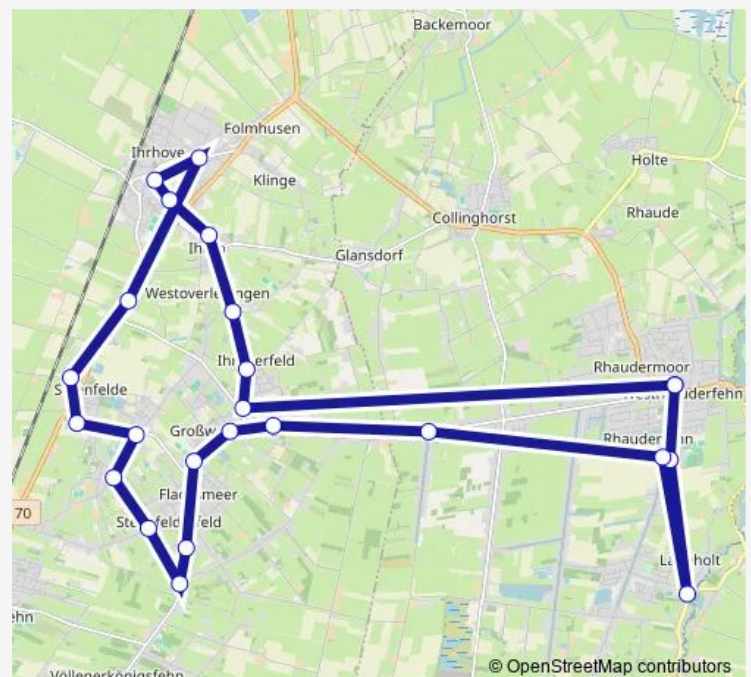

Großwolde Abzw. Weidenstraße

Irhove Folmhuser Straße/Telkampweg

Irhove Ihrener Straße/Bahnhofstraße

Irhove Grundschule

Ihren(Westoverledingen) Ihrener Straße/ Schottweg

Ihren(Westoverledingen) Grundschule

Route schedule

Westrhauderfehn VLL-Busbahnhof — Westrhauderfehn VLL-Busbahnhof

Monday 15:05-16:35

Tuesday 15:05-16:35

Wednesday 15:05

Thursday 15:05-16:35

Friday 14:50

Saturday —

Sunday —

Route info

Direction: Westrhauderfehn VLL-Busbahnhof

Stops: 24

Trip Duration: 1 hour 25 min

Ihrenerfeld Ihrener Straße/Wallstraße

Ihrenerfeld Ihrener Straße/Langer Weg

Westrhauderfehn VLL-Busbahnhof

712 Bus time schedules and route maps are available in an offline PDF at busmaps.com. Use the busmaps.com website to see live bus times, train schedule or subway schedule, and step-by-step directions for all public transit in Leer