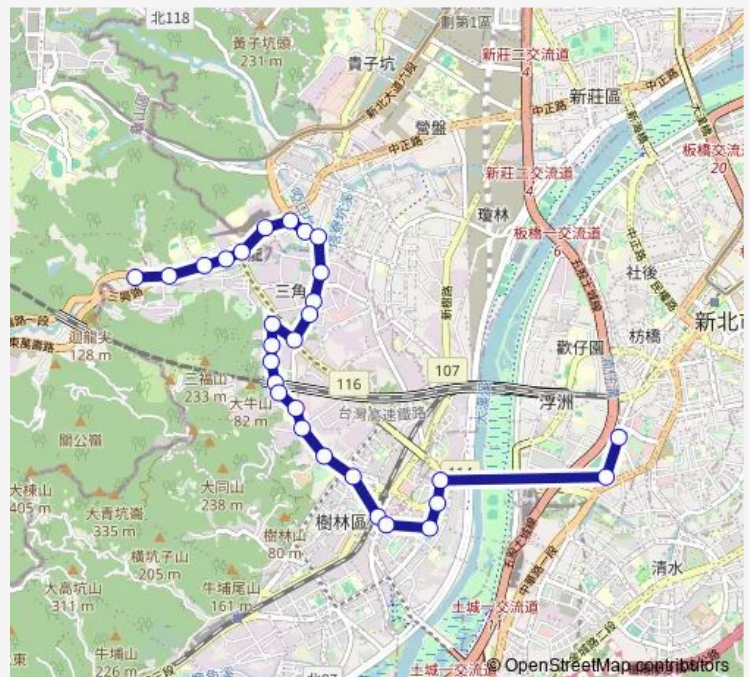

Bus 712 龍壽里-捷運亞東醫院站

[Go to website](#)

Direction

龍壽里 — 捷運亞東醫院站

29 stops

[Open route schedule](#)

- 龍壽里
- 大慶蓮莊
- 龍華科技大學
- 迴龍商場
- 迴龍派出所
- 捷運迴龍站
- 中正龍安路口
- 丹鳳高中
- 裕民國小
- 俊興三龍街口
- 俊興街
- 俊興俊安街口
- 三多俊興街口
- 保安中正路口
- 世紀
- 中華電信
- 光華
- 光榮街口
- 武林國小
- 工業區
- 潭底

Route schedule

龍壽里 — 捷運亞東醫院站

Monday	05:40-23:30
Tuesday	05:40-23:30
Wednesday	05:40-23:30
Thursday	05:40-23:30
Friday	05:40-23:30
Saturday	05:40-23:30
Sunday	05:40-23:30

Route info

Direction: 龍壽里

Stops: 29

Trip Duration: 17 hour 0 min

712 — 龍壽里-捷運亞東醫院站

三東紡織

樹林火車站

板林溪北路口

沙崙國小(篤行路)

崑崙里

沙崙里