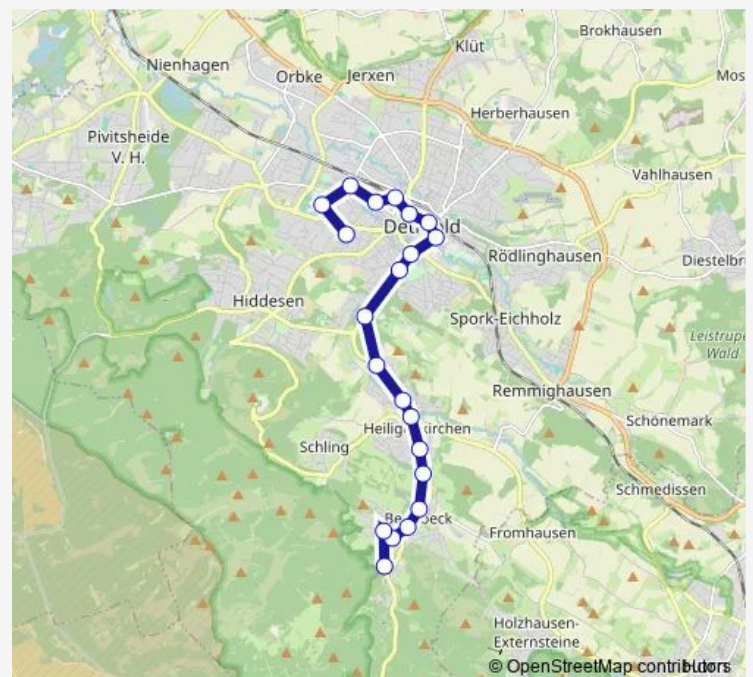

Dt-Berlebeck, Im Märchengrund

Route schedule

Detmold, Stadtgymnasium — Dt-Berlebeck, Im Märchengrund

Monday 12:15-13:05

Tuesday 12:15-13:05

Wednesday 12:15-13:05

Thursday 12:15-13:05

Friday 10:25-13:05

Saturday —

Sunday —

Route info

Direction: Detmold, Stadtgymnasium

Stops: 21

Trip Duration: 0 hour 31 min

Direction

Dt-Berlebeck, Im Märchengrund — Dt-Heidenoldend, Niedernkrug

21 stops

[Open route schedule](#)

Dt-Berlebeck, Im Märchengrund

Dt-Berlebeck, Adlerwarte

Dt-Berlebeck, Birkenhügel

Dt-Berlebeck, Kanne

Dt-Berlebeck, Forelle

Dt-Berlebeck, Freibad

Tuesday 06:53

Wednesday 06:53

Thursday 06:53

Friday 06:53

Saturday —

Sunday —

Route info

Direction: Dt-Berlebeck, Im Märchengrund