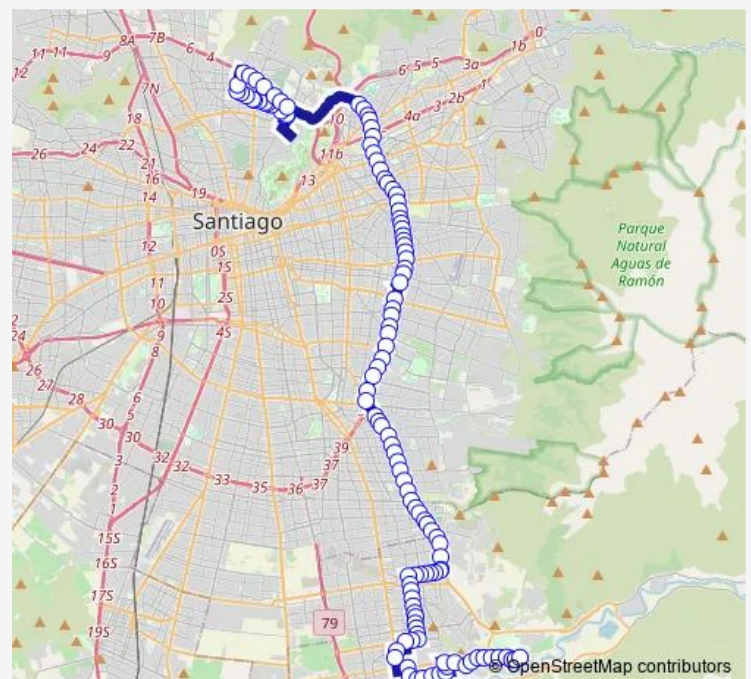

Pb132-Parada 1 / Palacio Riesco

Pc66-Parada 1 / Puente Centenario

### Route schedule

Pb110-Parada 2 / Plaza El Salto — PF194-El Volcán / Esq. Las Higueras

Monday 00:00

Tuesday 00:00

Wednesday 00:00

Thursday 00:00

Friday 00:00

Saturday 00:00

### Route info

Direction: Pb110-Parada 2 / Plaza El Salto

Stops: 119

Trip Duration: 3 hour 7 min

712 — Puente Alto - Recoleta

Pc67-Av. Américo Vespucio / Esq. C. Goyenechea

Pc68-Av. Américo Vespucio / Esq. Espoz

Pc69-Av. Américo Vespucio / Esq. Avenida Vitacura

Pc70-Av. Américo Vespucio / Esq. Psje. Las Hualtatas

Pc71-Av. Américo Vespucio / Esq. Cerro Colorado

Pc72-Av. Américo Vespucio / Esq. Av. Pdte. Riesco

Pc73-Av. Américo Vespucio / Esq. Hamlet