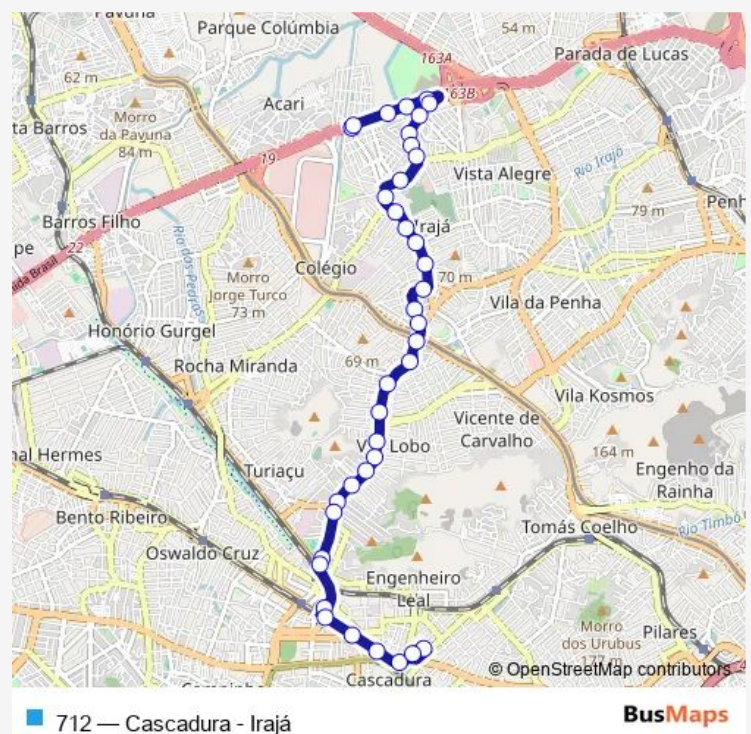

Siracusa

Pastor Martin Luther King Júnior

Marquês de Aracati

Alphonsus de Guimarães

Route schedule

Terminal Nossa Senhora do Amparo : Plat. A — Ponto Final: Irajá : Horácio Wells

Monday	00:00
Tuesday	00:00
Wednesday	00:00
Thursday	00:00
Friday	00:00
Saturday	00:00
Sunday	00:00

Route info

Direction: Terminal Nossa Senhora do Amparo : Plat. A

Stops: 29

Trip Duration: 0 hour 30 min

Gustavo de Andrade

Cláudio da Costa

Rocha Freire

Ator Dulio Costa

Supermercados Guanabara - Irajá

Água Grande

Brás de Andrade Melo

Ponto Final: Irajá : Horácio Wells

Direction

Ponto Final: Irajá : Horácio Wells — Terminal Nossa Senhora do Amparo : Plat. A

38 stops

[Open route schedule](#)

Sunday 00:00

Route info

Direction: Ponto Final: Irajá : Horácio Wells

Stops: 38

Trip Duration: 0 hour 43 min

Lima Drumond

Estação Vila Queiroz

Joana Resende