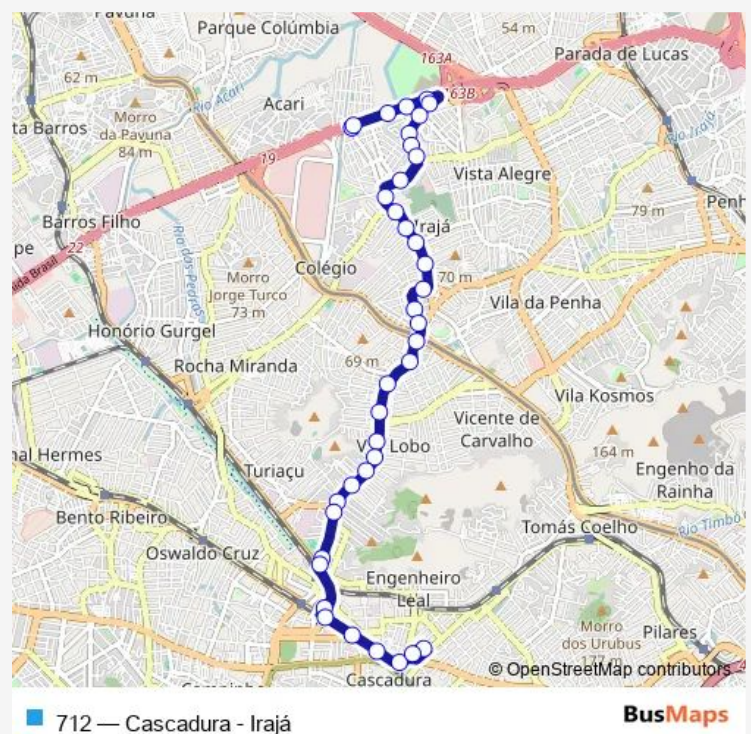

Siracusa

Pastor Martin Luther King Júnior

Marquês de Aracati

Alphonsus de Guimarães

Route schedule

Terminal Nossa Senhora do Amparo : Plat. A — Ponto Final: Irajá : Horácio Wells

Monday	00:00
Tuesday	00:00
Wednesday	00:00
Thursday	00:00
Friday	00:00
Saturday	00:00
Sunday	00:00

Route info

Direction: Terminal Nossa Senhora do Amparo : Plat. A

Stops: 29

Trip Duration: 0 hour 35 min

Gustavo de Andrade

Cláudio da Costa

Rocha Freire

Ator Dulio Costa

Supermercados Guanabara - Irajá

Água Grande

Brás de Andrade Melo

Ponto Final: Irajá : Horácio Wells

Direction

Ponto Final: Irajá : Horácio Wells — Terminal Nossa Senhora do Amparo : Plat. A

38 stops

[Open route schedule](#)

Sunday 00:00

Route info

Direction: Ponto Final: Irajá : Horácio Wells

Stops: 38

Trip Duration: 0 hour 49 min

Lima Drumond

Estação Vila Queiroz

Joana Resende