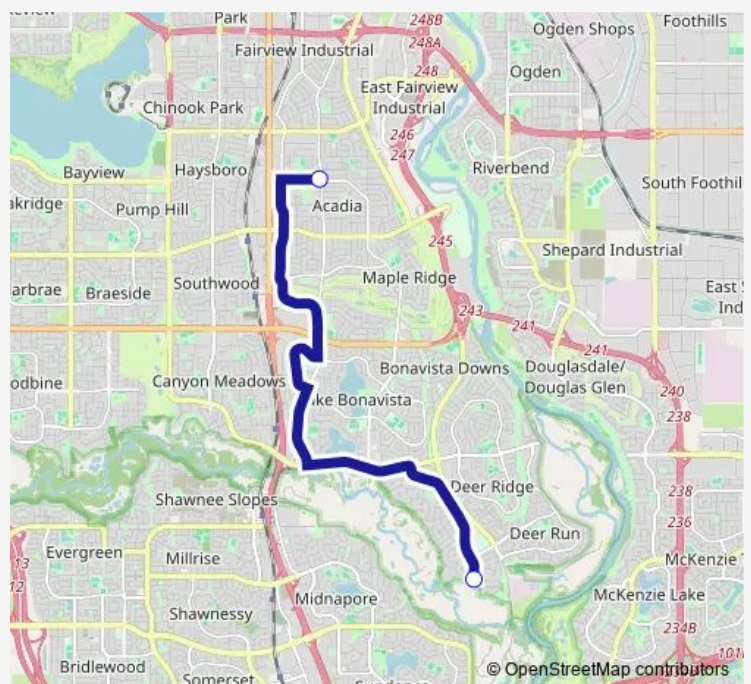

Bus 712 Beaverbrook/Parkland

[Go to website](#)

Direction

WB 90 AV SE @ Fairmount DR Se — SB Parkvalley DR @ W. of Parkridge DR Se

2 stops

[Open route schedule](#)

WB 90 AV SE @ Fairmount DR Se

SB Parkvalley DR @ W. of Parkridge DR Se

Route schedule

WB 90 AV SE @ Fairmount DR Se — SB Parkvalley DR @ W. of Parkridge DR Se

Monday	15:40
Tuesday	15:40
Wednesday	15:40
Thursday	15:40
Friday	14:15
Saturday	—
Sunday	—

Route info

Direction: WB 90 AV SE @ Fairmount DR Se

Stops: 2

Trip Duration: 0 hour 25 min

712 — Beaverbrook/Parkland

Direction

SB Parkvalley DR @ W. of Parkridge DR Se — WB 90 AV SE @ Fairmount DR Se

31 stops

[Open route schedule](#)

SB Parkvalley DR @ W. of Parkridge DR Se

Monday 08:25

Tuesday 08:25

Wednesday 08:25

Thursday 08:25

Friday 08:25

Saturday —

Sunday —

Route info