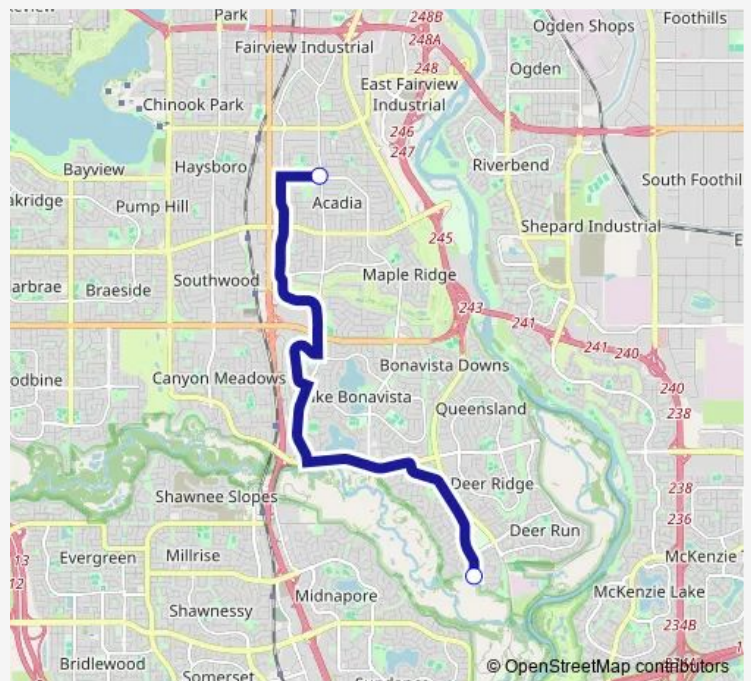

### Direction

WB 90 AV SE @ Fairmount DR Se — SB Parkvalley DR @ W. of Parkridge DR Se

2 stops

[Open route schedule](#)

WB 90 AV SE @ Fairmount DR Se

SB Parkvalley DR @ W. of Parkridge DR Se

### Route schedule

WB 90 AV SE @ Fairmount DR Se — SB Parkvalley DR @ W. of Parkridge DR Se

Monday	15:40
Tuesday	15:40
Wednesday	15:40
Thursday	15:40
Friday	14:15
Saturday	—
Sunday	—

### Route info

Direction: WB 90 AV SE @ Fairmount DR Se

Stops: 2

Trip Duration: 0 hour 25 min

712 — Beaverbrook/Parkland

## Direction

SB Parkvalley DR @ W. of Parkridge DR Se — WB 90 AV SE @ Fairmount DR Se

31 stops

[Open route schedule](#)

SB Parkvalley DR @ W. of Parkridge DR Se

NB Parkland BV @ 146 AV Se

NB Parkland BV @ Parkvalley RD Se