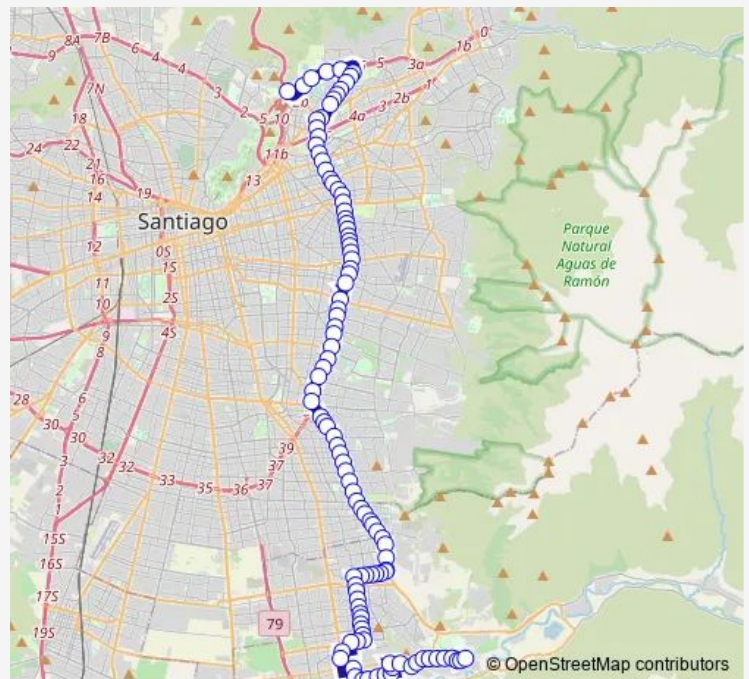

Pc261-Avenida Vitacura / esq. B. De Las Casas

Pc262-Avenida Vitacura / esq. Av. A. Vespucio

Pc70-Av. Américo Vespucio / esq. Psje. Las Hualtatas

Pc71-Av. Américo Vespucio / esq. Cerro Colorado

Pc72-Av. Américo Vespucio / esq. Av. Pdte. Riesco

Pc73-Av. Américo Vespucio / esq. Hamlet

Pc74-Parada 6 / (M) Escuela Militar

Pc75-Av. Américo Vespucio / esq. AV. Pdte. Errázuriz

Pc76-Av. Américo Vespucio / esq. Martín de Zamora

Route schedule

PC1118-Parada / Colegio Saint George´s College —
PF194-El Volcán / esq. Las Higueras

Monday	00:00
Tuesday	00:00
Wednesday	00:00
Thursday	00:00
Friday	00:00
Saturday	00:00
Sunday	00:00

Route info

Direction: PC1118-Parada / Colegio Saint George´s College

Stops: 109

Trip Duration: 2 hour 47 min

712 — Puente Alto - La Piramide

Pc77-Av. Américo Vespucio / esq. Av. Cristóbal Colón

Pc78-Av. Américo Vespucio / esq. Av. Isabel La Católica

Pc79-Av. Américo Vespucio / esq. Latadía

Pc80-Av. Américo Vespucio / esq. Av. Francisco Bilbao