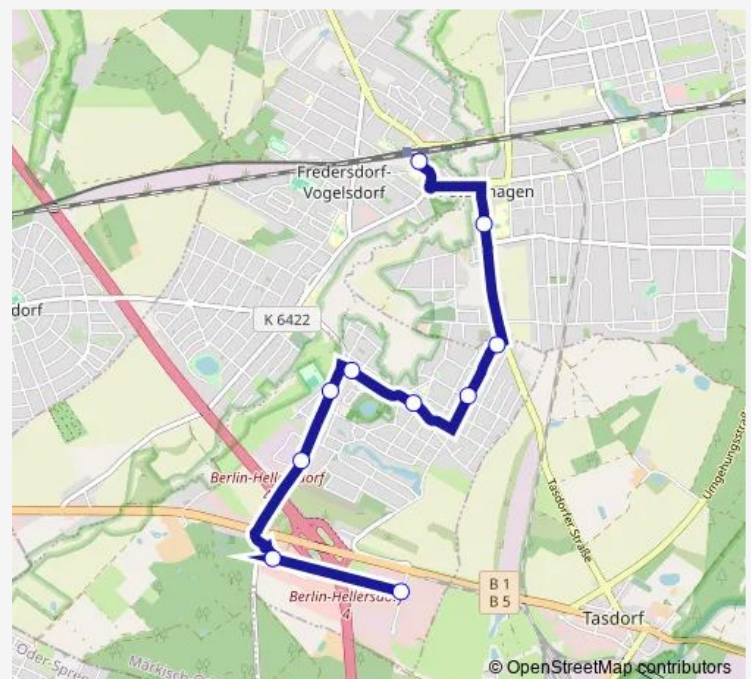

Vogelsdorf, Gewerbegebiet

Vogelsdorf, Fredersdorfer Str.

Vogelsdorf, Rüdersdorfer Str.

Vogelsdorf, Spreestr.

Vogelsdorf, Fröbelstr.

Vogelsdorf, Seestr.

Petershagen (b. Berlin), Dorfstr.

S Fredersdorf

### Route schedule

Rüdersdorf, Brückenstr. — S Fredersdorf

Monday 04:30-04:50

Tuesday 04:30-04:50

Wednesday 04:30-04:50

Thursday 04:30-04:50

Friday 04:30-04:50

Saturday —

### Route info

Direction: Rüdersdorf, Brückenstr.

Stops: 20

Trip Duration: 0 hour 31 min

■ 951

## Route info

Direction: Rüdersdorf, Tasdorf

Stops: 8

Trip Duration: 0 hour 9 min

**Direction**

S Fredersdorf — Vogelsdorf, Industriestr.

10 stops

[Open route schedule](#)