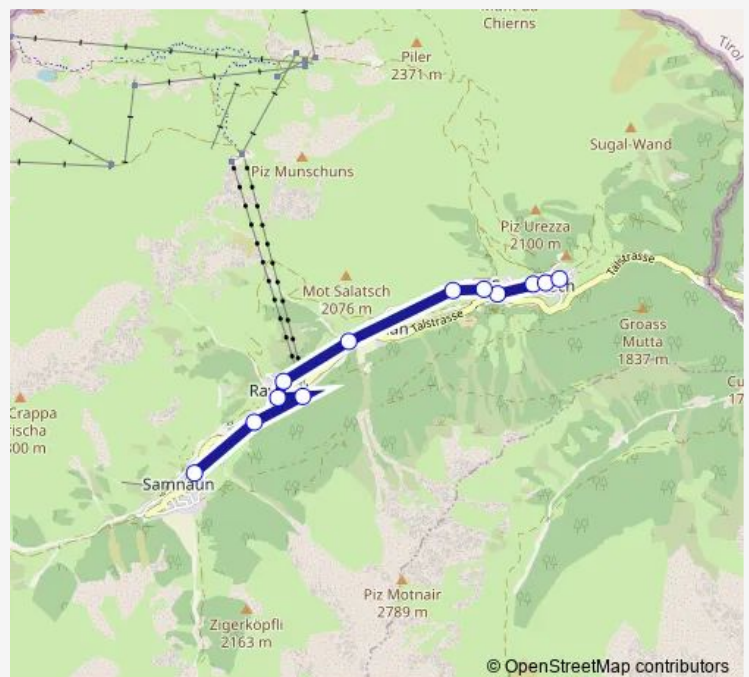

Samnaun-Laret, Dorf

Samnaun-Laret, West

Samnaun-Plan, West

Samnaun-Ravaisch, Dorf

Samnaun-Ravaisch, Abzweigung

Samnaun-Ravaisch, Bergbahnen

Samnaun-Ravaisch, Sportanlagen

Samnaun-Dorf, Post

### Route schedule

Samnaun-Compatsch, Erlebnisbad — Samnaun-Dorf, Post

Monday	07:58
Tuesday	07:58
Wednesday	07:58
Thursday	07:58
Friday	07:58
Saturday	07:58
Sunday	07:58

### Route info

Direction: Samnaun-Compatsch, Erlebnisbad

Stops: 12

Trip Duration: 0 hour 15 min

## Direction

Samnaun-Compatsch, Erlebnisbad — Samnaun-Dorf, Post

12 stops

[Open route schedule](#)

Samnaun-Compatsch, Erlebnisbad

Samnaun-Compatsch, Kirche

Samnaun-Compatsch, Dorf

Samnaun-Laret, Abzweigung