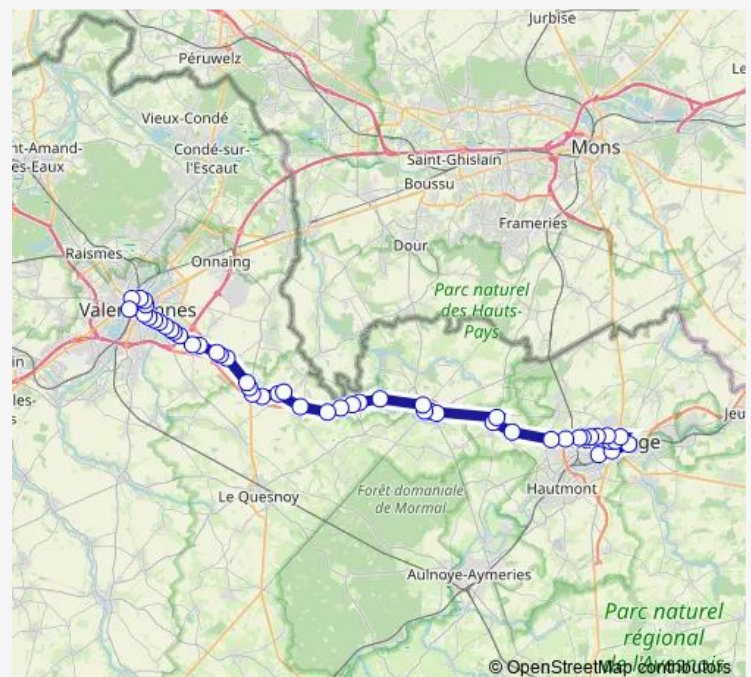

Bavay - Porte de Valenciennes

Saint-Waast - Place Louise Thuliez

### Route schedule

Maubeuge - Lycée Lurçat — Valenciennes - Esplanade

Monday 06:13-18:45

Tuesday 06:13-18:45

Wednesday 06:13-18:45

Thursday 06:13-18:45

Friday 06:13-18:45

Saturday 08:20-18:45

### Route info

Direction: Maubeuge - Lycée Lurçat

Stops: 50

Trip Duration: 1 hour 42 min

951 — Maubeuge - Valenciennes

BusMaps

Saint-Waast - Gare

Saint-Waast - Le Poste des chefs