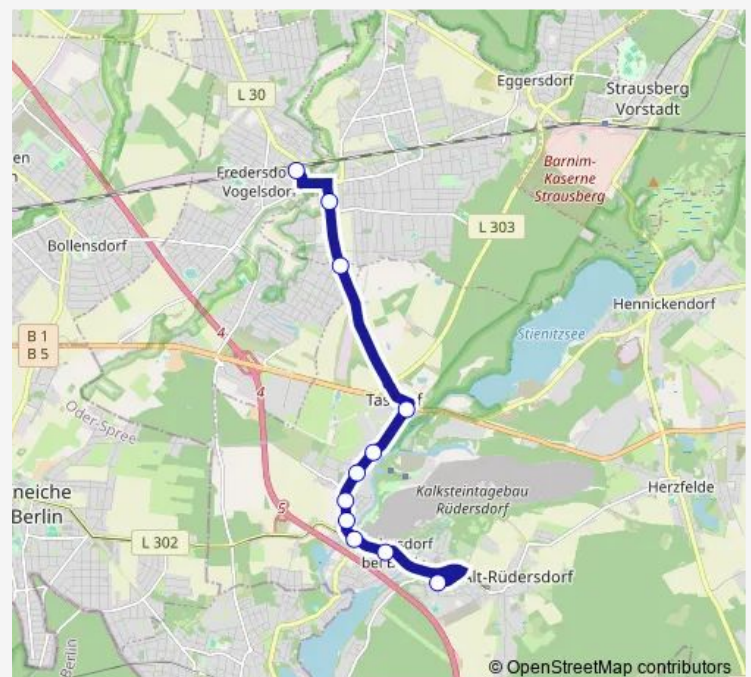

Direction

Rüdersdorf, Brückenstr. — S Fredersdorf

11 stops

[Open route schedule](#)

Rüdersdorf, Brückenstr.

Rüdersdorf, Marktplatz

Rüdersdorf, Museumspark

Rüdersdorf, Curt-Seidel-Platz

Rüdersdorf, Willi-Müller-Str.

Rüdersdorf, Schulzenhöher Weg

Rüdersdorf, Frachtzentrum

Rüdersdorf, Tasdorf

Vogelsdorf, Tasdorfer Str.

Petershagen (b. Berlin), Dorfstr.

S Fredersdorf

Route schedule

Route info

Direction: Rüdersdorf, Brückenstr.

Stops: 11

Trip Duration: 0 hour 18 min

Direction

Rüdersdorf, Brückenstr. — S Fredersdorf

19 stops

[Open route schedule](#)

Rüdersdorf, Schulzenhöher Weg

Rüdersdorf, Frachtzentrum

Rüdersdorf, Tasdorf

Vogelsdorf, Gewerbegebiet

Vogelsdorf, Fredersdorfer Str.

Vogelsdorf, Rüdersdorfer Str.

Vogelsdorf, Spreestr.

Vogelsdorf, Fröbelstr.