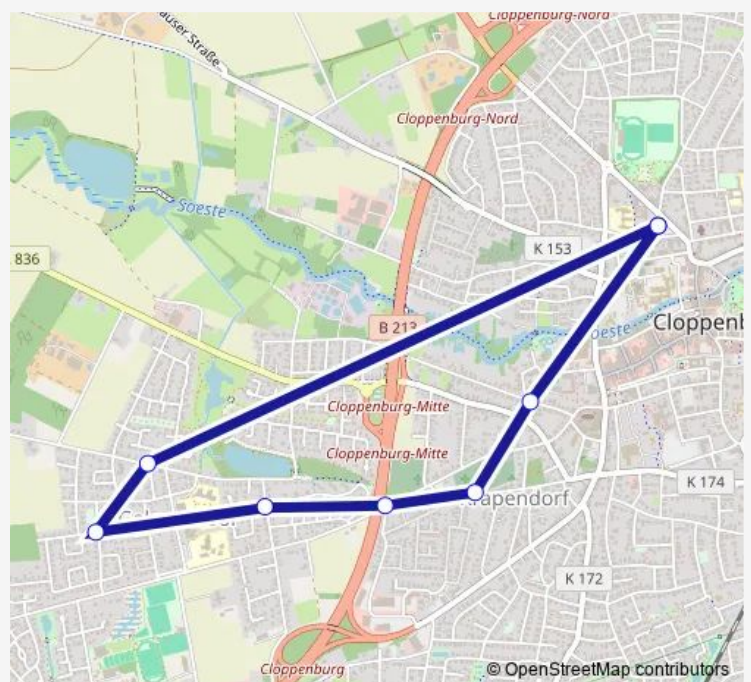

Direction

Cloppenburg Rosengärten — Cloppenburg Schulzentrum
Leharstraße

3 stops

[Open route schedule](#)

Cloppenburg Rosengärten

Cloppenburg Zob

Cloppenburg Schulzentrum Leharstraße

Route schedule

Route info

Direction: Cloppenburg Rosengärten

Stops: 3

Trip Duration: 0 hour 11 min

Direction

Cloppenburg-Galgenmoor RS/HS/Gs — Ambühren ehem. Schule

5 stops

[Open route schedule](#)