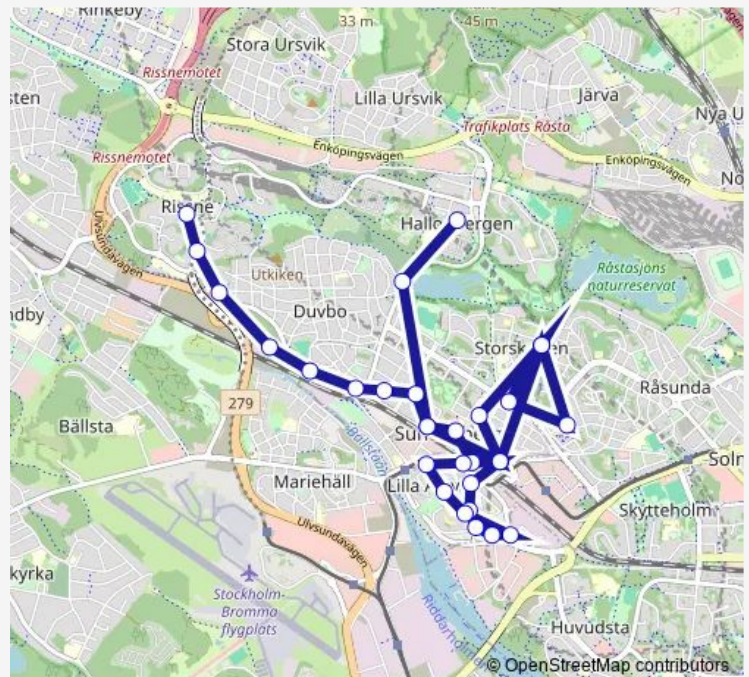

### Direction

Rissne Dagcentral — Hallonbergen T-bana

31 stops

[Open route schedule](#)

Rissne Dagcentral

Skvadronsbacken

Duvkullavägen

Ekbackens äldreboende

Franstorpsvägen

### Route schedule

Rissne Dagcentral — Hallonbergen T-bana

Monday 09:05-15:35

Tuesday 09:05-15:35

Wednesday 09:05-15:35

Thursday 09:05-15:35

Friday 09:05-15:35

Saturday —

### Route info

Direction: Rissne Dagcentral

Stops: 31

Trip Duration: 0 hour 55 min

Kronan

Storskogstorget

Hallen

Tuletorget