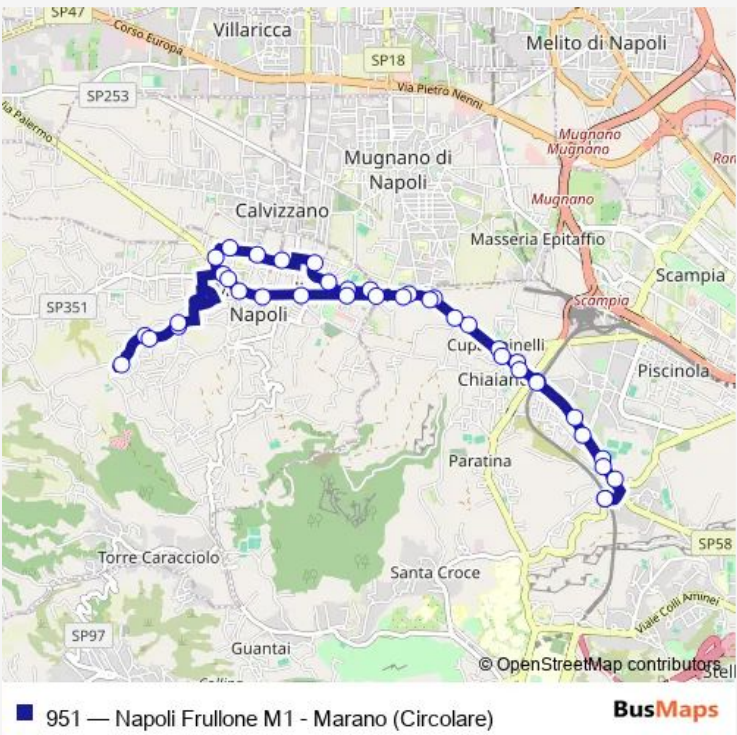

Bus 951 Napoli Frullone M1 - Marano (Circolare)

[Go to website](#)

Direction
 Napoli - Via E. Scaglione rif. Staz. Metrò Frullone — Marano - Via Puccini , Capolinea

21 stops

[Open route schedule](#)

- Napoli - Via E. Scaglione rif. Staz. Metrò Frullone
- Napoli - E. Via Scaglione , 126
- Napoli - Via E. Scaglione , 135
- Napoli - Via E. Scaglione/Marianella
- Napoli - Via E. Scaglione , Staz. Metro' Chiaiano
- Napoli - Via Santa Maria a Cubito , df Farmacia Leone
- Napoli - Via Santa Maria a Cubito/Via Campano
- Napoli - Via Santa Maria a Cubito , df Diguilandia
- Napoli - Via Santa Maria a Cubito/Bivio Mugnano
- Napoli - Bivio Mugnano
- Marano - Via G. Falcone , Liceo
- Marano - Via G. Falcone , Stadio
- Marano - Via G. Falcone , incr. Via Musella
- Marano - Via G. Falcone , 15
- Marano - Via Lazio , Casa Mia
- Marano - Via Baracca , incrocio
- Marano - Via Tagliamento , fine
- Marano - Via Piave , Chiesa
- Marano - Via Marano Quarto , 2
- Marano - Via Marano Quarto , df Cesina
- Marano - Via Puccini , Capolinea

Route schedule
 Napoli - Via E. Scaglione rif. Staz. Metrò Frullone — Marano - Via Puccini , Capolinea

Monday	18:30
Tuesday	18:30
Wednesday	18:30
Thursday	18:30
Friday	18:30
Saturday	18:30
Sunday	—

Route info
 Direction: Napoli - Via E. Scaglione rif. Staz. Metrò Frullone
 Stops: 21
 Trip Duration: 0 hour 30 min

Direction

Napoli - Via E. Scaglione rif. Staz. Metrò Frullone — Napoli
- Via E. Scaglione rif. Staz. Metrò Frullone

39 stops

[Open route schedule](#)

Napoli - Via E. Scaglione rif. Staz. Metrò Frullone

Napoli - E. Via Scaglione , 126

Napoli - Via E. Scaglione , 135

Napoli - Via E. Scaglione/Marianella

Napoli - Via E. Scaglione , Staz. Metro' Chiaiano

Napoli - Via Santa Maria a Cubito , df Farmacia Leone

Napoli - Via Santa Maria a Cubito/Via Campano