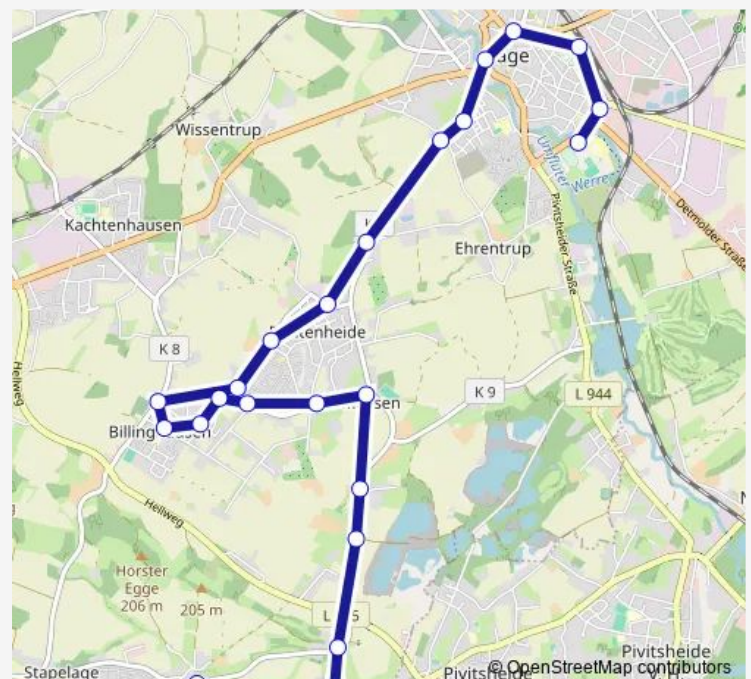

Lage-Billinghsn, Haberstraße

Lage-Billinghsn, Schule

Lage-Billinghsn, Wasserhaus

Lage-Billinghsn, Billingh.Str

Lage-Stapelage, Haus Stapelage

Lage-Stapelage, Eben-Ezer

Lage-Stapelage, Eschenbredestr

Lage-Stapelage, Sohrenbrede

Lage-Stapelage, Ikenkamp

Route schedule

Lage, Maßbruchschule — Lage-Hörste, Markt

Monday	15:18
Tuesday	—
Wednesday	15:18
Thursday	15:18
Friday	—
Saturday	—
Sunday	—

Route info

Direction: Lage, Maßbruchschule

Stops: 22

Trip Duration: 0 hour 28 min

951

Direction

Lage, Schulzentrum — Lage-Hörste, Markt

22 stops

[Open route schedule](#)

Lage, Schulzentrum

Lage, Luisenstraße

Lage, Bahnhof

Lage, Eichenallee

Lage, Friedrich-Petri-Straße

Lage, Stadenhauser Berg

Lage, Grasweg

Lage-Ehrentrup, Grabbe

Lage-Billinghsn, Kameruner Str