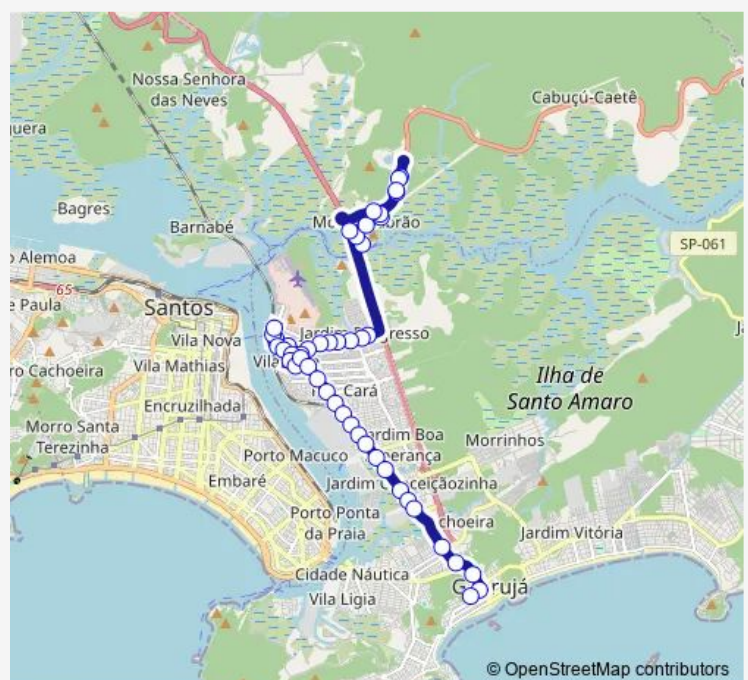

Acesso ao Monte Cabrao Santos - SP Brasil

SP-055 km 2466 leste Santos - SP Brasil

Rod. Gov. Mario Covas 190 Santos - SP Brasil

Rodovia Doutor Manoel Hipolito do Rego - Trindade San-
tos - SP Brasil

SP-055 km 2466 oeste Santos - SP Brasil

Monday 05:30-22:48

Tuesday 05:30-22:48

Wednesday 05:30-22:48

Thursday 05:30-22:48

Friday 05:30-22:48

Saturday 05:30-17:30

Sunday 05:30-17:30

Route info

Direction: R. Principal 210 - Monte Cabrao Santos - SP
Brasil

Stops: 47

Trip Duration: 0 hour 30 min

Av. Pres. Vargas 15 - Parque Estuario (Vicente de Carvalho) Guarujá - SP 11450-260 Brasil

Praca 14 Bis - Vila Alice (Vicente de Carvalho) Guarujá - SP 11460-001 Brasil

Friday 07:20-18:30

Saturday 07:20-18:30

Sunday 07:20-18:30

Route info

Direction: Praca Brigadeiro Faria Lima - Centro Guarujá - SP 11410-410 Brasil

Stops: 45

Trip Duration: 0 hour 20 min

Av. Santos Dumont 841 - Sitio Paecara (Vicente de Carvalho) Guarujá - SP 11460-001 Brasil