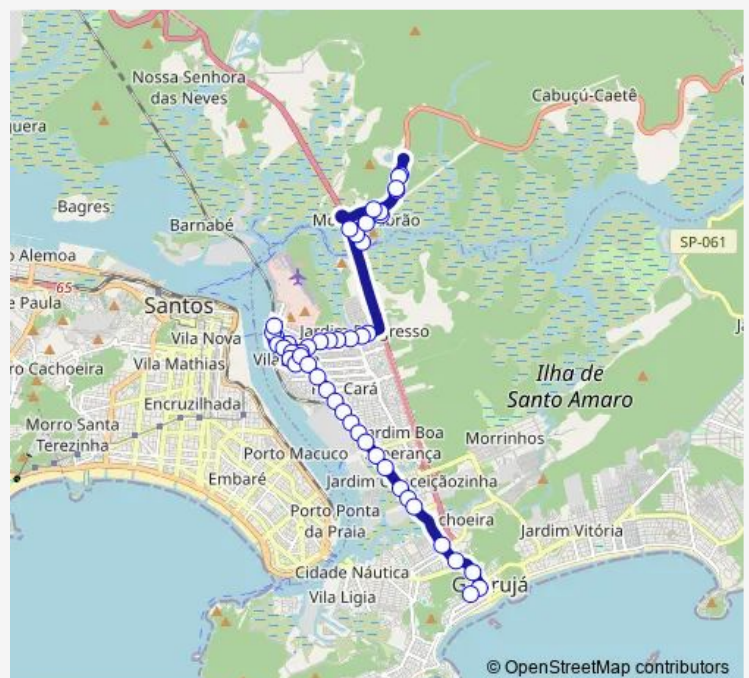

Rod. Gov. Mario Covas 190 Santos - SP Brasil

Rodovia Doutor Manoel Hipolito do Rego - Trindade San-  
tos - SP Brasil

SP-055 km 2466 oeste Santos - SP Brasil

SP-055 km 2474 oeste Santos - SP Brasil

R. Principal 71 - Monte Cabrao Santos - SP Brasil

### Route schedule

R. Principal 210 - Monte Cabrao Santos - SP Brasil — Pra-  
ca Brigadeiro Faria Lima - Centro Guarujá - SP 11410-410  
Brasil

Monday 05:30-22:48

Tuesday 05:30-22:48

Wednesday 05:30-22:48

### Route info

Direction: R. Principal 210 - Monte Cabrao Santos - SP  
Brasil

Stops: 47

Trip Duration: 0 hour 30 min

Av. Pres. Vargas 15 - Parque Estuario (Vicente de Carvalho) Guarujá - SP 11450-260 Brasil

## Route info

Direction: Praca Brigadeiro Faria Lima - Centro Guarujá - SP 11410-410 Brasil

Stops: 45

Trip Duration: 0 hour 20 min

Av. Santos Dumont 841 - Sitio Paecara (Vicente de Carvalho) Guarujá - SP 11460-001 Brasil