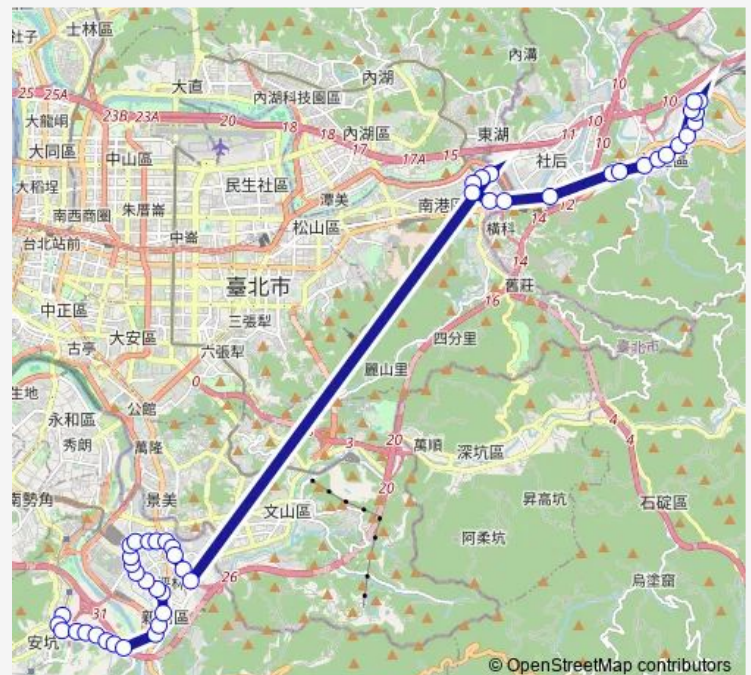

花開富貴

民權工業區一

民權工業區

Route schedule

及人中學 — 東方山河社區

Monday 00:00

Tuesday 00:00

Wednesday 00:00

Thursday 00:00

Friday 00:00

Saturday 00:00

Sunday 00:00

Route info

Direction: 及人中學

Stops: 46

Trip Duration: 24 hour 0 min

■ 951 — 汐止-新店

BusMaps

民權路口

捷運大坪林站(民權路)

中興路三段

寶中路口

寶橋路口

寶興路口

Sunday 00:00

Route info

Direction: 東方山河社區

Stops: 47

Trip Duration: 24 hour 0 min

民權路口

民權工業區

民權工業區一