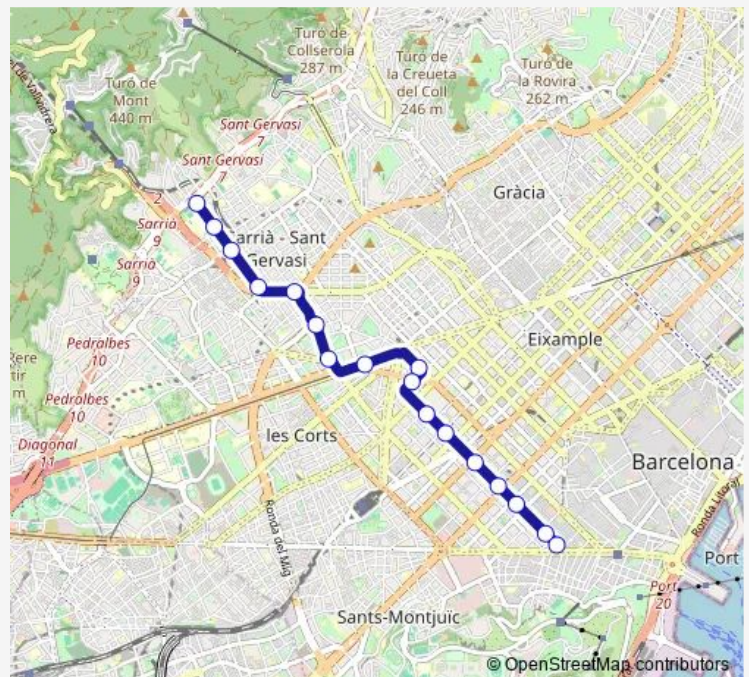

### Route schedule

Viladomat - Marquès de Campo Sagrado — Anglí - Pl Benet Xv

Monday 06:00-22:30

Tuesday 06:00-22:30

Wednesday 06:00-22:30

Thursday 06:00-22:30

Friday 06:00-22:30

Saturday 06:30-22:30

### Route info

Direction: Viladomat - Marquès de Campo Sagrado

Stops: 18

Trip Duration: 0 hour 36 min

Via Augusta - Ronda General Mitre

Dr Fleming - Ronda General Mitre

Dr Fleming - Bori i Fontestà

Diagonal - Av de Sarrià

Comte d'Urgell - Londres

Londres - Hospital del Sagrat Cor

Viladomat - Còrsega

Viladomat - Mallorca

## Route info

Direction: Anglí - PI Benet Xv

Stops: 17

Trip Duration: 0 hour 38 min

V9 Bus time schedules and route maps are available in an offline PDF at [busmaps.com](https://busmaps.com). Use the [busmaps.com](https://busmaps.com) website to see live bus times, train schedule or subway schedule, and step-by-step directions for all public transit in Barcelona