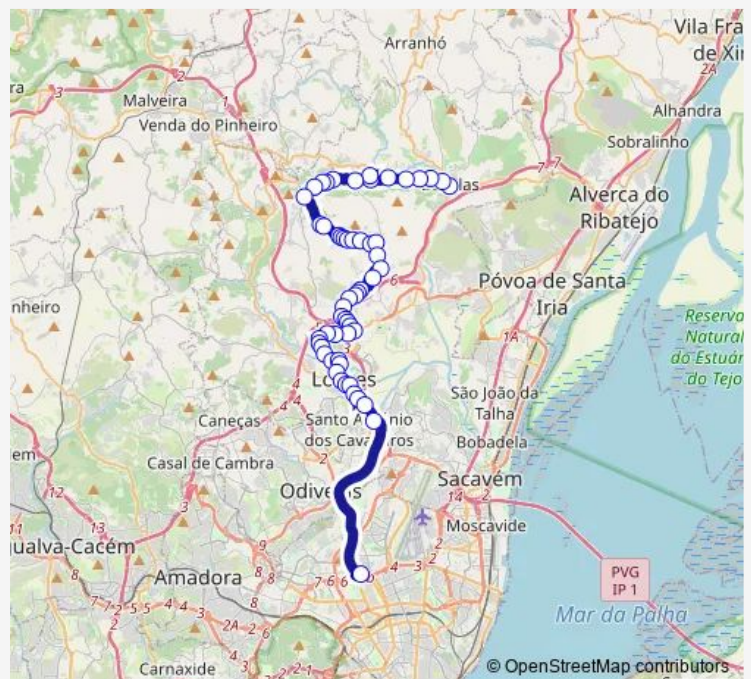

R Manuel Pedro Franco (X) R Luís Camões

R 25 Abril 25 (Casainhos)

Casainhos (R 25 Abril 5)

Casainhos (R Catarina Eufémia 1)

Casainhos (R General Humberto Delgado 1)

Route schedule

Rua Marquês de Pombal 10 (Bucelas) — Campo Grande (Desembarque Norte)

Monday	06:45-19:15
Tuesday	06:45-19:15
Wednesday	—
Thursday	06:45-19:15
Friday	06:45-19:15
Saturday	06:45-19:15
Sunday	06:45-19:15

Route info

Direction: Rua Marquês de Pombal 10 (Bucelas)

Stops: 56

Trip Duration: 1 hour 5 min

Stops: 57

Trip Duration: 1 hour 6 min

A Das Lebres (R Liberdade 116)

A Das Lebres (Serração)

Manjoeira (X) Bº Municipal

Manjoeira (R República 8)

Manjoeira (Socied Recreativa)

Manjoeira (Lgo Alfredo Caldeira)