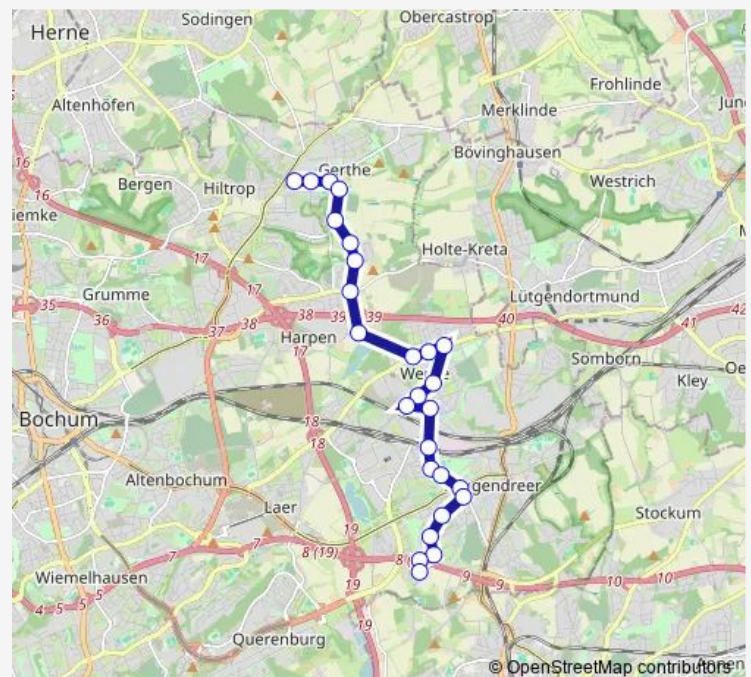

Bochum Heinrich-Gustav-Str.

Bochum Werne Amt

Bochum Heroldstr.

Bochum Werne Mitte

Bochum Werner Str.

Bochum Ruhr Park

Bochum Alte Werner Str.

Bochum Bockholtstr.

Saturday —

Sunday —

Route info

Direction: Bochum Sportplatz Papenholz

Stops: 27

Trip Duration: 0 hour 46 min

E30

Bochum Ecksee

Bochum Am Knick

Bochum Heuweg

Bochum Hegelstr.

Bochum Schwerinstr.

Bochum Gerthe Mitte

Direction

Bochum Schwerinstr. — Bochum Sportplatz Papenholz

26 stops

[Open route schedule](#)

Bochum Schwerinstr.

Bochum Hegelstr.

Bochum Heuweg

Bochum Am Knick

Bochum Ecksee

Bochum Midgardweg

Bochum Bockholtstr.