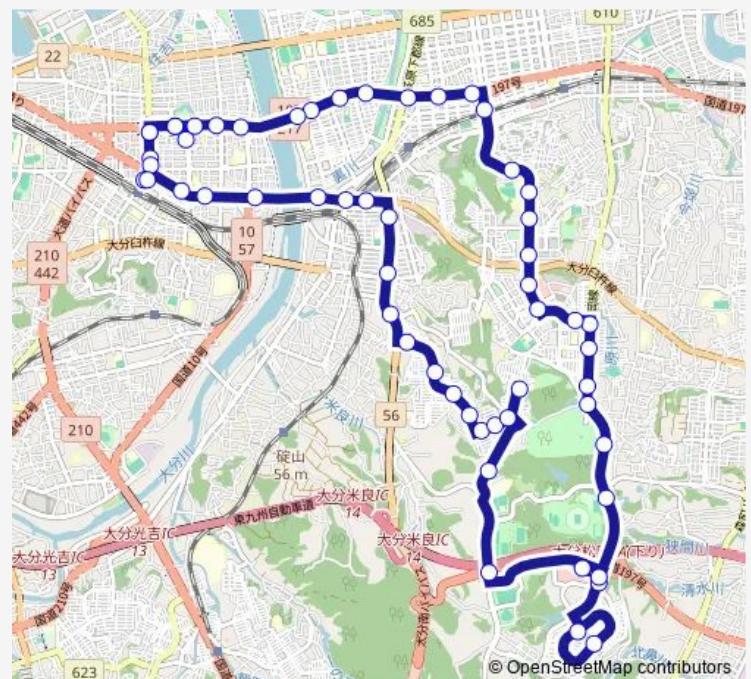

大分駅前

金池

顕徳町

錦町三丁目

滝尾橋東

北下郡

上北下郡

米良バイパス入口

### Route schedule

県庁正門前 — 大分駅前

Monday 10:44-19:34

Tuesday 10:44-19:34

Wednesday 10:44-19:34

Thursday 10:44-19:34

Friday 10:44-19:34

Saturday 08:45-19:35

Sunday 08:14-19:35

### Route info

Direction: 県庁正門前

Stops: 57

Trip Duration: 1 hour 16 min

■ E30 — 米良バイパス経由・萩原経由パークプレイス線 BusMaps

大分高校前

情報科学高校入口

公園西インター入口