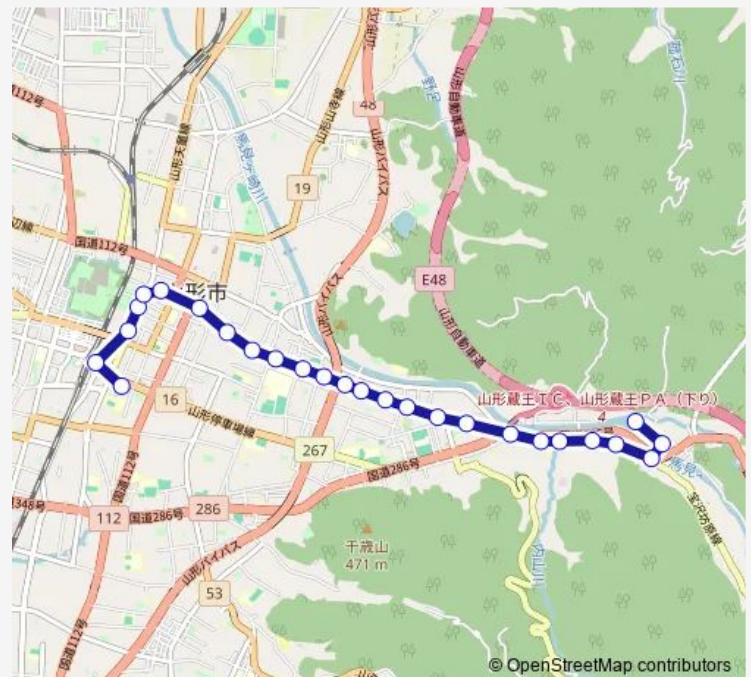

八小南

小白川四丁目

ジャバ入口

頭加智地藏尊前

松原口

小白川五丁目

水源池

生長の家前

Thursday 13:10-20:05

Friday 13:10-20:05

Saturday 13:10-19:25

Sunday 10:10-18:15

Route info

Direction: 山交ビル

Stops: 26

Trip Duration: 0 hour 25 min

■ E30 — 山交ビル〜唐松観音

BusMaps

釈迦堂

法来寺前

防原

唐松の杜入口

唐松観音

E30 Bus time schedules and route maps are available in an offline PDF at busmaps.com. Use the busmaps.com website to see live bus times, train schedule or subway schedule, and step-by-step directions for all public transit in Yamagata