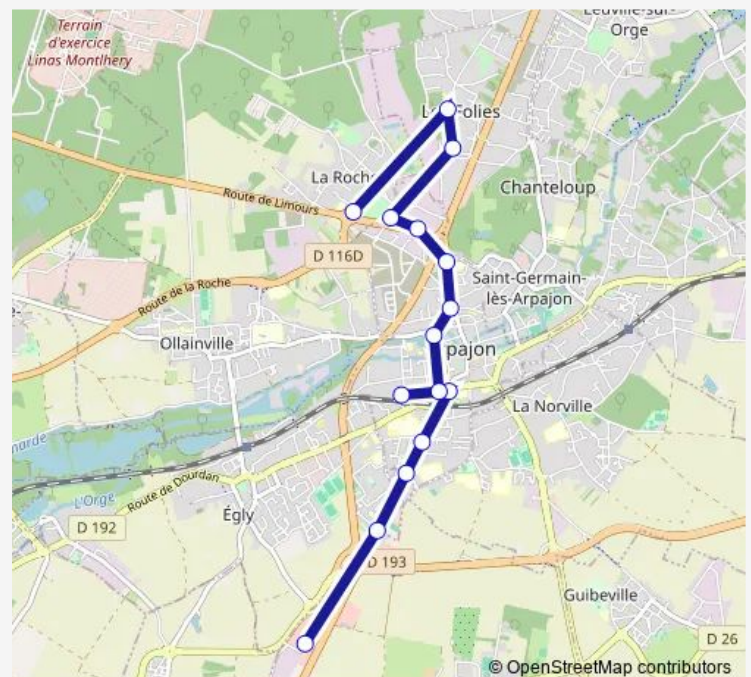

La Voie Creuse

Les Marsandes

**Route schedule**

Gare d'Arpajon — Les Marsandes

Monday 12:08-12:38

Tuesday 12:08-12:38

Wednesday 12:08-12:38

Thursday 12:08-12:38

Friday 12:08-12:38

Saturday —

Sunday —

**Route info**

Direction: Gare d'Arpajon

Stops: 6

Trip Duration: 0 hour 11 min

4556 — 4556 (ex Dm26)

## Direction

Butte aux Grès — Les Marsandes

15 stops

[Open route schedule](#)

Butte aux Grès

Les Folies

Marie Curie

Rond-Point de la Roche

Longue Mare

La Voie Creuse

Les Marsandes